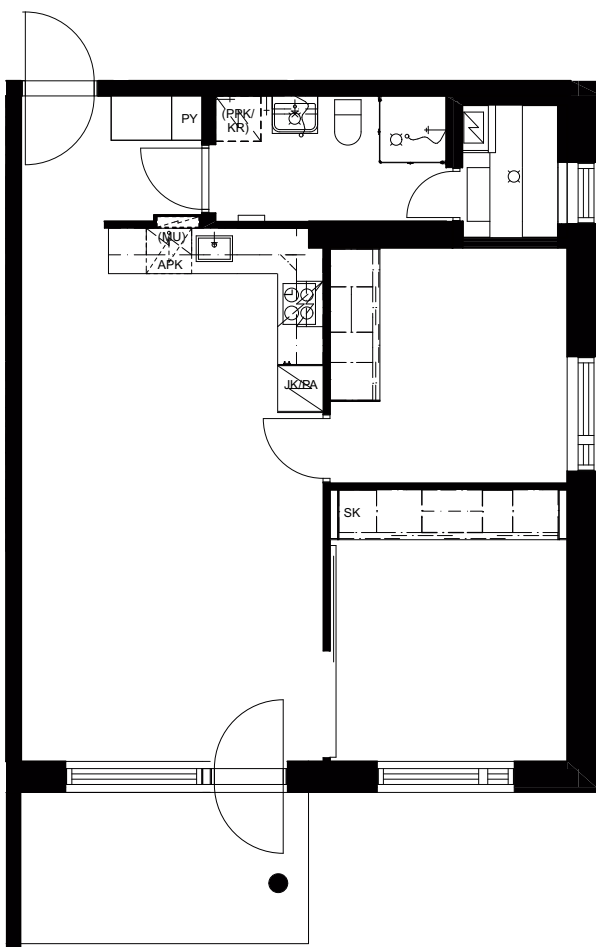

A11 3. krs

3H+KT+S 63,0 m²

A12 3. krs

1H+KT 32,5 m²

A13 3. krs

1H+KT+ALK 32,5 m²

A14 3. krs

2H+KT+S 55,5 m²

A15 3. krs

1H+KT 35,5 m²

A16 3. krs

4H+KT+VH 74,0 m²

A17 3. krs

1H+KT+ALK 31,0 m²

A18 3. krs

2H+KT+S 46,5 m²

A19 4. krs

3H+KT+S 63,0 m²

A20 4. krs

1H+KT 32,5 m²

A21 4. krs

1H+KT+ALK 32,5 m²

A22 4. krs

2H+KT+S 55,5 m²

A23 4. krs

1H+KT 35,5 m²

A24 4. krs

4H+KT+VH 74,0 m²

A25 4. krs

1H+KT+ALK 31,0 m²

A26 4. krs

HUOM. PIIRUSTUKSEN MITAT SAATTAVATPOIKETA TODELLISISTA