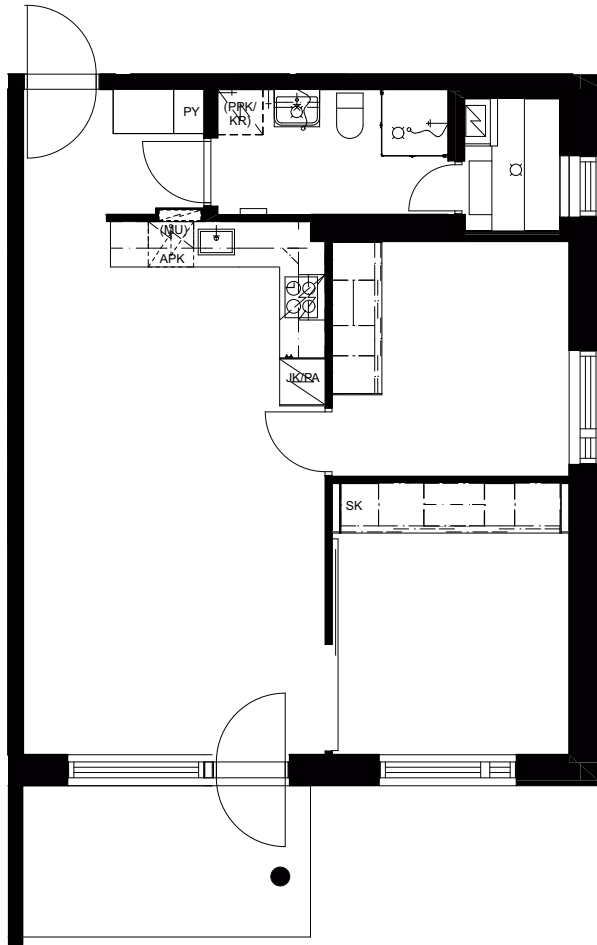

1H+KT 32,5 m²

A1 1. krs

3H+KT+S 63,0 m²

A2 1. krs

2H+KT+S 46,5 m²

A3 2. krs

3H+KT+S 63,0 m²

A4 2. krs

1H+KT 32,5 m²

A5 2. krs

1H+KT+ALK 32,5 m²

A6 2. krs

HUOM. PIIRUSTUKSEN MITAT SAATTAVATPOIKETA TODELLISISTA

2H+KT+S 55,5 m²

A7 2. krs

Keravan Santaniitynkatu 11

7.11.2017

1H+KT 35,5 m²

A8 2. krs

4H+KT+VH 74,0 m²

A9 2. krs

1H+KT+ALK 31,0 m²

A10 2. krs

2H+KT+S 46,5 m²

A11 3. krs

3H+KT+S 63,0 m²

A12 3. krs

1H+KT 32,5 m²

A13 3. krs

1H+KT+ALK 32,5 m²

A14 3. krs

2H+KT+S 55,5 m²