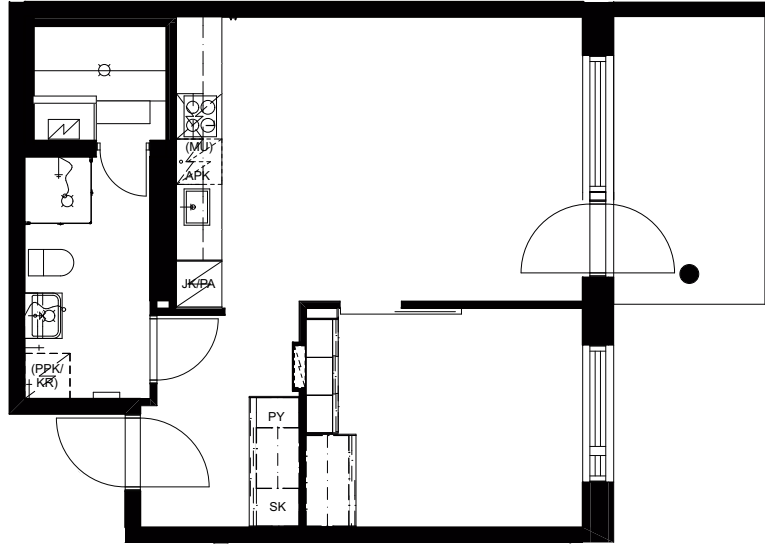

1H+KT 32,5 m²

A5 2. krs

1H+KT+ALK 32,5 m²

A6 2. krs

HUOM. PIIRUSTUKSEN MITAT SAATTAVATPOIKETA TODELLISISTA

2H+KT+S 55,5 m²

A7 2. krs

Keravan Santaniitynkatu 11

7.11.2017

1H+KT 35,5 m²

A8 2. krs

4H+KT+VH 74,0 m²

A9 2. krs

1H+KT+ALK 31,0 m²

A10 2. krs

2H+KT+S 46,5 m²

A11 3. krs

3H+KT+S 63,0 m²

A12 3. krs

1H+KT 32,5 m²

A13 3. krs

1H+KT+ALK 32,5 m²

A14 3. krs

2H+KT+S 55,5 m²

A15 3. krs

1H+KT 35,5 m²

A16 3. krs

4H+KT+VH 74,0 m²

A17 3. krs

1H+KT+ALK 31,0 m²

A18 3. krs

2H+KT+S 46,5 m²