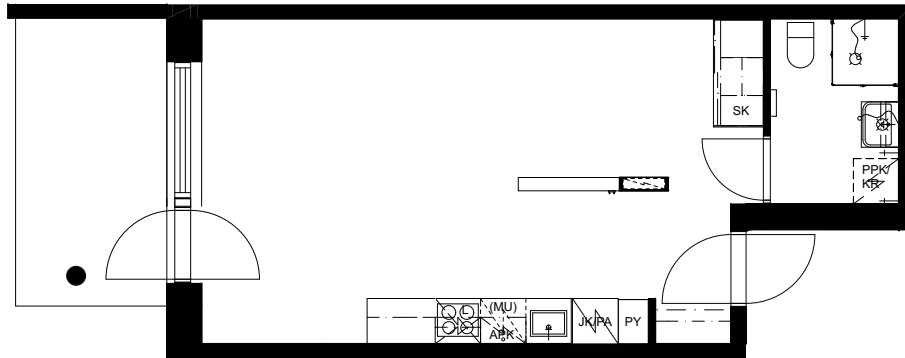

A15 3. krs

1H+KT 35,5 m²

A16 3. krs

4H+KT+VH 74,0 m²

A17 3. krs

1H+KT+ALK 31,0 m²

A18 3. krs

2H+KT+S 46,5 m²

A19 4. krs

3H+KT+S 63,0 m²

A20 4. krs

1H+KT 32,5 m²

A21 4. krs

1H+KT+ALK 32,5 m²

A22 4. krs

2H+KT+S 55,5 m²

A23 4. krs

1H+KT 35,5 m²

A24 4. krs

4H+KT+VH 74,0 m²

A25 4. krs

1H+KT+ALK 31,0 m²

A26 4. krs

HUOM. PIIRUSTUKSEN MITAT SAATTAVATPOIKETA TODELLISISTA