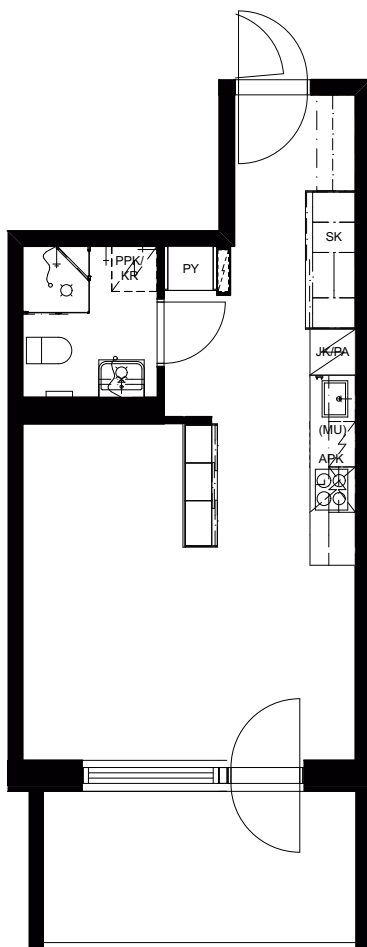

1H+KT 32,5 m²

A1 1. krs

3H+KT+S 63,0 m²

A2 1. krs

2H+KT+S 46,5 m²

A3 2. krs

3H+KT+S 63,0 m²

A4 2. krs

1H+KT 32,5 m²

A5 2. krs

1H+KT+ALK 32,5 m²

A6 2. krs

HUOM. PIIRUSTUKSEN MITAT SAATTAVATPOIKETA TODELLISISTA

2H+KT+S 55,5 m²

A7 2. krs

Keravan Santaniitynkatu 11

7.11.2017

1H+KT 35,5 m²

A8 2. krs

4H+KT+VH 74,0 m²

A9 2. krs

1H+KT+ALK 31,0 m²

A10 2. krs

2H+KT+S 46,5 m²

A11 3. krs

3H+KT+S 63,0 m²

A12 3. krs

1H+KT 32,5 m²

A13 3. krs

1H+KT+ALK 32,5 m²

A14 3. krs

2H+KT+S 55,5 m²