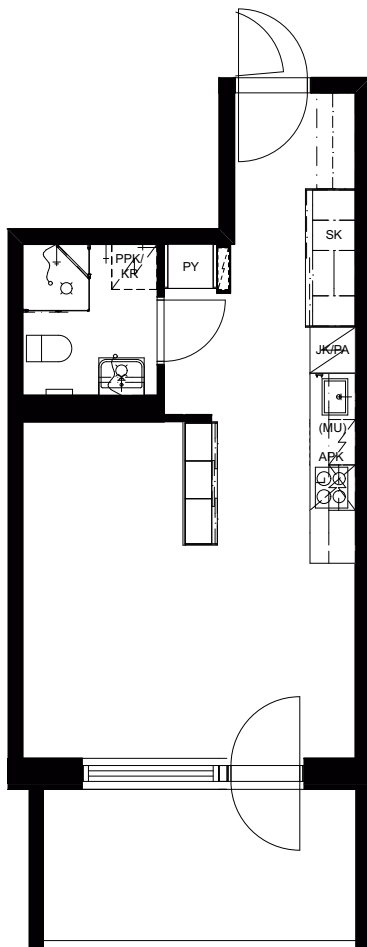

1H+KT 32,5 m²

A1 1. krs

3H+KT+S 63,0 m²

A2 1. krs

2H+KT+S 46,5 m²

A3 2. krs

3H+KT+S 63,0 m²

A4 2. krs

A15 3. krs

1H+KT 35,5 m²

A16 3. krs

4H+KT+VH 74,0 m²

A17 3. krs

1H+KT+ALK 31,0 m²

A18 3. krs

2H+KT+S 46,5 m²

A19 4. krs

3H+KT+S 63,0 m²

A20 4. krs

1H+KT 32,5 m²

A21 4. krs

1H+KT+ALK 32,5 m²

A22 4. krs

2H+KT+S 55,5 m²

A23 4. krs

1H+KT 35,5 m²

A24 4. krs

4H+KT+VH 74,0 m²

A25 4. krs

1H+KT+ALK 31,0 m²

A26 4. krs

HUOM. PIIRUSTUKSEN MITAT SAATTAVATPOIKETA TODELLISISTA