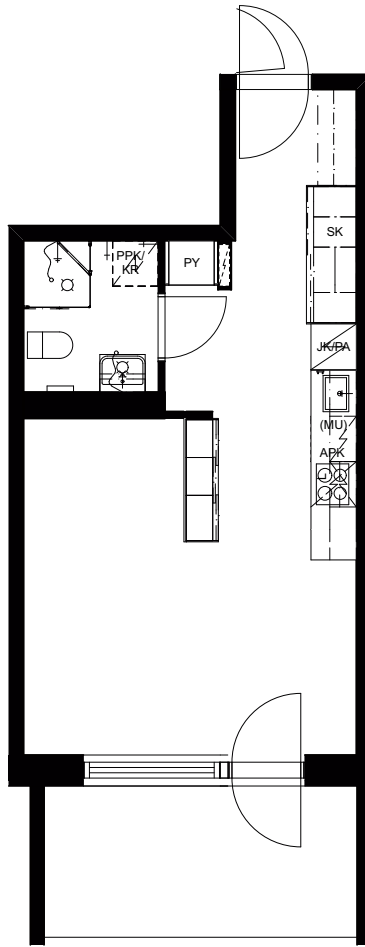

1H+KT 32,5 m²

A1 1. krs

3H+KT+S 63,0 m²

A2 1. krs

2H+KT+S 46,5 m²

A3 2. krs

3H+KT+S 63,0 m²

A4 2. krs

1H+KT 32,5 m²

A5 2. krs

1H+KT+ALK 32,5 m²

A6 2. krs

HUOM. PIIRUSTUKSEN MITAT SAATTAVATPOIKETA TODELLISISTA

2H+KT+S 55,5 m²

A7 2. krs

Keravan Santaniitynkatu 11

7.11.2017

1H+KT 35,5 m²

A8 2. krs

4H+KT+VH 74,0 m²

A9 2. krs

1H+KT+ALK 31,0 m²

A10 2. krs

2H+KT+S 46,5 m²

1H+KT+ALK 31,0 m²

A34 5. krs

2H+KT+S 46,5 m²

A35 6. krs

3H+KT+S 63,0 m²

A36 6. krs

1H+KT 32,5 m²

A37 6. krs