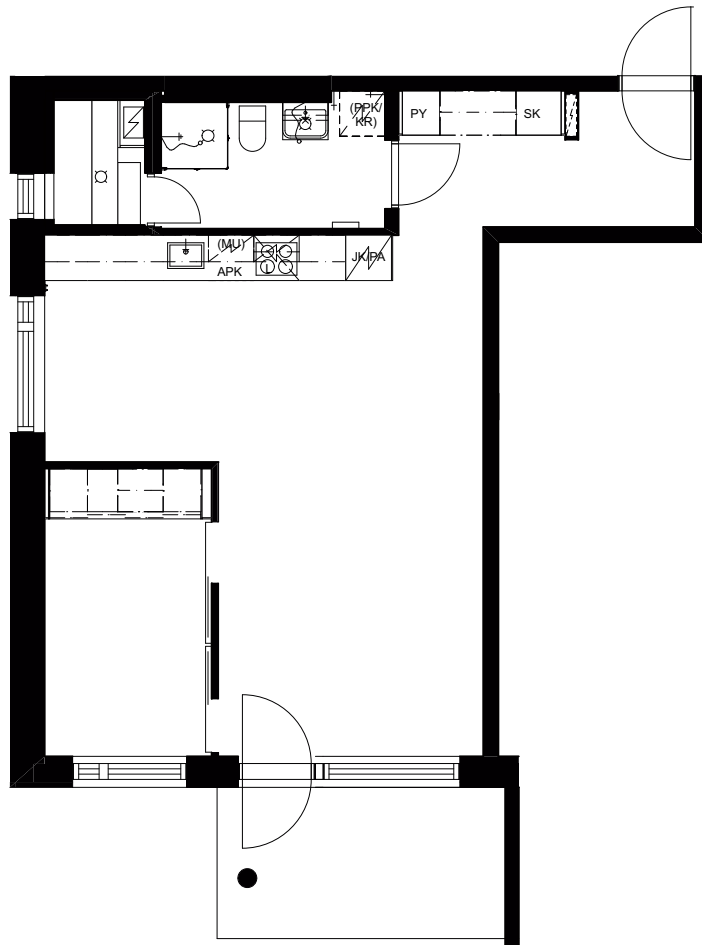

1H+KT 32,5 m²

A1 1. krs

3H+KT+S 63,0 m²

A2 1. krs

2H+KT+S 46,5 m²

A3 2. krs

3H+KT+S 63,0 m²

A4 2. krs

1H+KT 32,5 m²

A5 2. krs

1H+KT+ALK 32,5 m²

A6 2. krs

HUOM. PIIRUSTUKSEN MITAT SAATTAVATPOIKETA TODELLISISTA

2H+KT+S 55,5 m²

A7 2. krs

Keravan Santaniitynkatu 11

7.11.2017

1H+KT 35,5 m²

A8 2. krs

4H+KT+VH 74,0 m²

A9 2. krs

1H+KT+ALK 31,0 m²

A10 2. krs

2H+KT+S 46,5 m²

A11 3. krs

3H+KT+S 63,0 m²

A12 3. krs

1H+KT 32,5 m²

A13 3. krs

1H+KT+ALK 32,5 m²

A14 3. krs

2H+KT+S 55,5 m²