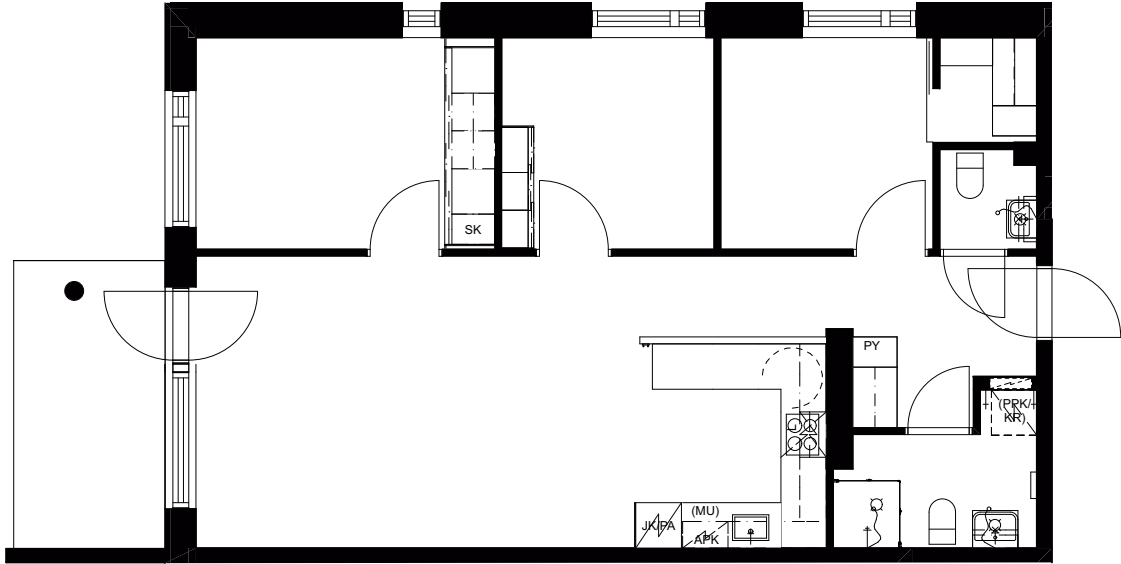

A11 3. krs

3H+KT+S 63,0 m²

A12 3. krs

1H+KT 32,5 m²

A13 3. krs

1H+KT+ALK 32,5 m²

A14 3. krs

2H+KT+S 55,5 m²

A15 3. krs

1H+KT 35,5 m²

A16 3. krs

4H+KT+VH 74,0 m²

A17 3. krs

1H+KT+ALK 31,0 m²

A18 3. krs

2H+KT+S 46,5 m²

A19 4. krs

3H+KT+S 63,0 m²

A20 4. krs

1H+KT 32,5 m²

A21 4. krs

1H+KT+ALK 32,5 m²

A22 4. krs

2H+KT+S 55,5 m²

A23 4. krs

1H+KT 35,5 m²

A24 4. krs

4H+KT+VH 74,0 m²

A25 4. krs

1H+KT+ALK 31,0 m²

A26 4. krs

HUOM. PIIRUSTUKSEN MITAT SAATTAVATPOIKETA TODELLISISTA