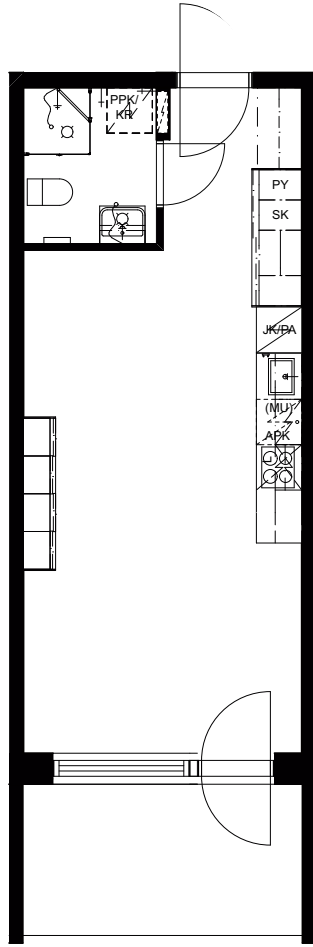

1H+KT 32,5 m²

A1 1. krs

3H+KT+S 63,0 m²

A2 1. krs

2H+KT+S 46,5 m²

A3 2. krs

3H+KT+S 63,0 m²

A4 2. krs

1H+KT 32,5 m²

A5 2. krs

1H+KT+ALK 32,5 m²

A6 2. krs

HUOM. PIIRUSTUKSEN MITAT SAATTAVATPOIKETA TODELLISISTA

2H+KT+S 55,5 m²

A7 2. krs

Keravan Santaniitynkatu 11

7.11.2017

1H+KT 35,5 m²

A8 2. krs

4H+KT+VH 74,0 m²

A9 2. krs

1H+KT+ALK 31,0 m²

A10 2. krs

2H+KT+S 46,5 m²

A11 3. krs

3H+KT+S 63,0 m²

A12 3. krs

1H+KT 32,5 m²

A13 3. krs

1H+KT+ALK 32,5 m²

A14 3. krs

2H+KT+S 55,5 m²