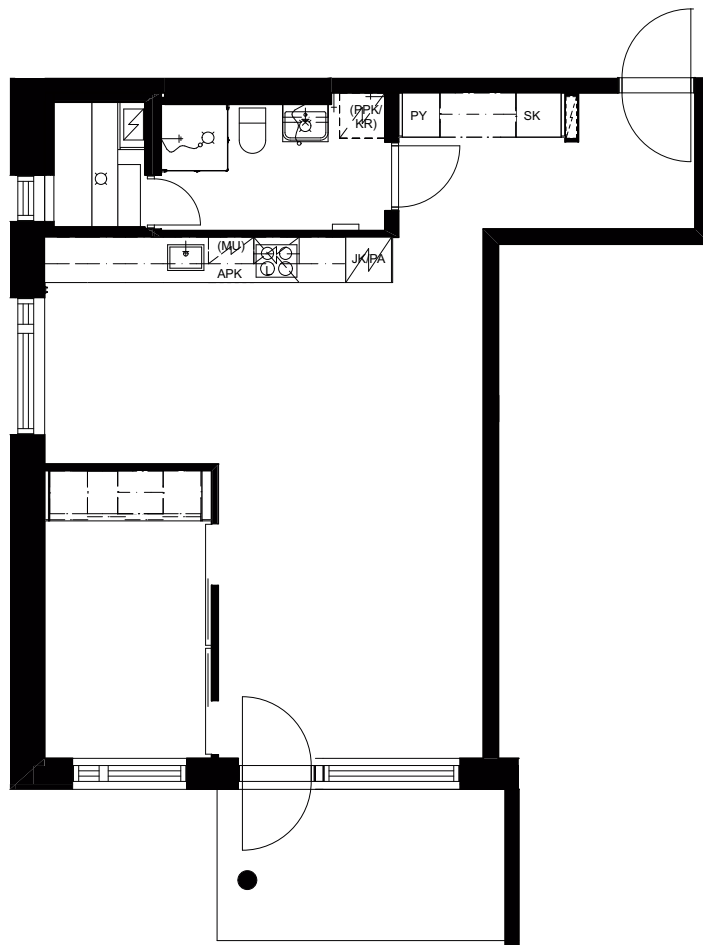

1H+KT 32,5 m²

A5 2. krs

1H+KT+ALK 32,5 m²

A6 2. krs

HUOM. PIIRUSTUKSEN MITAT SAATTAVATPOIKETA TODELLISISTA

2H+KT+S 55,5 m²

A7 2. krs

Keravan Santaniitynkatu 11

A23 4. krs

1H+KT 35,5 m²

A24 4. krs

4H+KT+VH 74,0 m²

A25 4. krs

1H+KT+ALK 31,0 m²

A26 4. krs

HUOM. PIIRUSTUKSEN MITAT SAATTAVATPOIKETA TODELLISISTA

2H+KT+S 46,5 m²

A27 5. krs

Keravan Santaniitynkatu 11

7.11.2017

3H+KT+S 63,0 m²

A28 5. krs

1H+KT 32,5 m²

A29 5. krs

1H+KT+ALK 32,5 m²

A30 5. krs

2H+KT+S 55,5 m²

A31 5. krs

1H+KT 35,5 m²

A32 5. krs

4H+KT+VH 74,0 m²

A33 5. krs