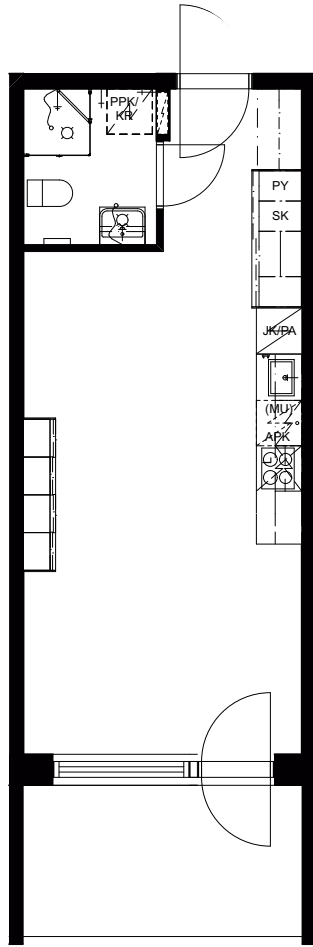

1H+KT 32,5 m²

A1 1. krs

3H+KT+S 63,0 m²

A2 1. krs

2H+KT+S 46,5 m²

A3 2. krs

3H+KT+S 63,0 m²

A4 2. krs

1H+KT 32,5 m²

A5 2. krs

1H+KT+ALK 32,5 m²

A6 2. krs

HUOM. PIIRUSTUKSEN MITAT SAATTAVATPOIKETA TODELLISISTA

2H+KT+S 55,5 m²

A7 2. krs

Keravan Santaniitynkatu 11

7.11.2017

1H+KT 35,5 m²

A8 2. krs

4H+KT+VH 74,0 m²

A9 2. krs

1H+KT+ALK 31,0 m²

A10 2. krs

2H+KT+S 46,5 m²

1H+KT+ALK 31,0 m²

A34 5. krs

2H+KT+S 46,5 m²

A35 6. krs

3H+KT+S 63,0 m²

A36 6. krs

1H+KT 32,5 m²

A37 6. krs