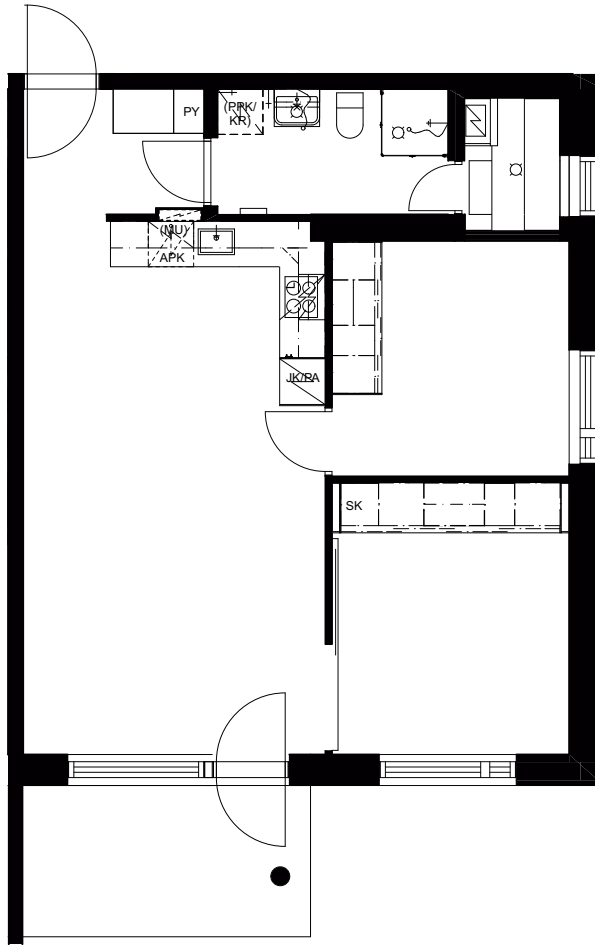

1H+KT 32,5 m²

A1 1. krs

3H+KT+S 63,0 m²

A2 1. krs

2H+KT+S 46,5 m²

A3 2. krs

3H+KT+S 63,0 m²

A4 2. krs

1H+KT 32,5 m²

A5 2. krs

1H+KT+ALK 32,5 m²

A6 2. krs

HUOM. PIIRUSTUKSEN MITAT SAATTAVATPOIKETA TODELLISISTA

2H+KT+S 55,5 m²

A7 2. krs

Keravan Santaniitynkatu 11

1H+KT+ALK 31,0 m²

A34 5. krs

2H+KT+S 46,5 m²

A35 6. krs

3H+KT+S 63,0 m²

A36 6. krs

1H+KT 32,5 m²

A37 6. krs

1H+KT+ALK 32,5 m²

A38 6. krs

2H+KT+S 55,5 m²

A39 6. krs

1H+KT 35,5 m²

A40 6. krs

4H+KT+VH 74,0 m²

A41 6. krs