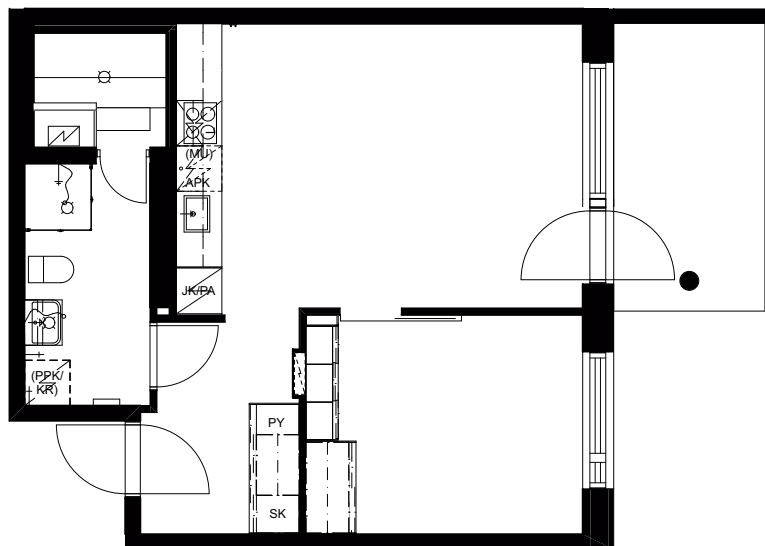

A11 3. krs

3H+KT+S 63,0 m²

A12 3. krs

1H+KT 32,5 m²

A13 3. krs

1H+KT+ALK 32,5 m²

A14 3. krs

2H+KT+S 55,5 m²

A15 3. krs

1H+KT 35,5 m²

A16 3. krs

4H+KT+VH 74,0 m²

A17 3. krs

1H+KT+ALK 31,0 m²

A18 3. krs

2H+KT+S 46,5 m²

A19 4. krs

3H+KT+S 63,0 m²

A20 4. krs

1H+KT 32,5 m²

A21 4. krs

1H+KT+ALK 32,5 m²

A22 4. krs

2H+KT+S 55,5 m²

A23 4. krs

1H+KT 35,5 m²

A24 4. krs

4H+KT+VH 74,0 m²

A25 4. krs

1H+KT+ALK 31,0 m²

A26 4. krs

HUOM. PIIRUSTUKSEN MITAT SAATTAVATPOIKETA TODELLISISTA