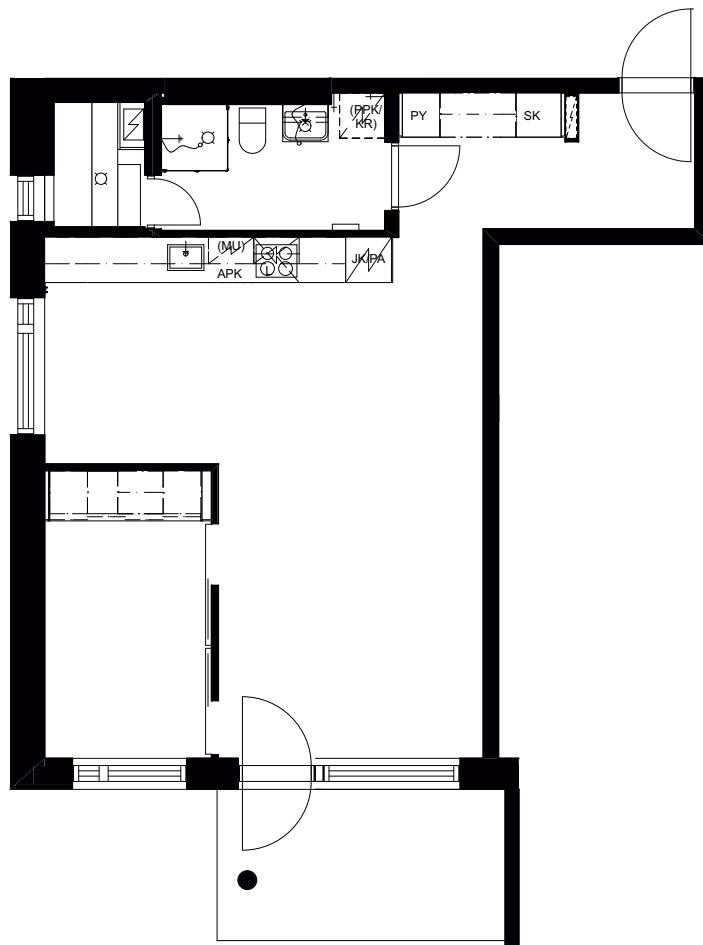

1H+KT 32,5 m²

A5 2. krs

1H+KT+ALK 32,5 m²

A6 2. krs

HUOM. PIIRUSTUKSEN MITAT SAATTAVATPOIKETA TODELLISISTA

2H+KT+S 55,5 m²

A7 2. krs

Keravan Santaniitynkatu 11

A15 3. krs

1H+KT 35,5 m²

A16 3. krs

4H+KT+VH 74,0 m²

A17 3. krs

1H+KT+ALK 31,0 m²

A18 3. krs

2H+KT+S 46,5 m²

A19 4. krs

3H+KT+S 63,0 m²

A20 4. krs

1H+KT 32,5 m²

A21 4. krs

1H+KT+ALK 32,5 m²

A22 4. krs

2H+KT+S 55,5 m²

A23 4. krs

1H+KT 35,5 m²

A24 4. krs

4H+KT+VH 74,0 m²

A25 4. krs

1H+KT+ALK 31,0 m²

A26 4. krs

HUOM. PIIRUSTUKSEN MITAT SAATTAVATPOIKETA TODELLISISTA