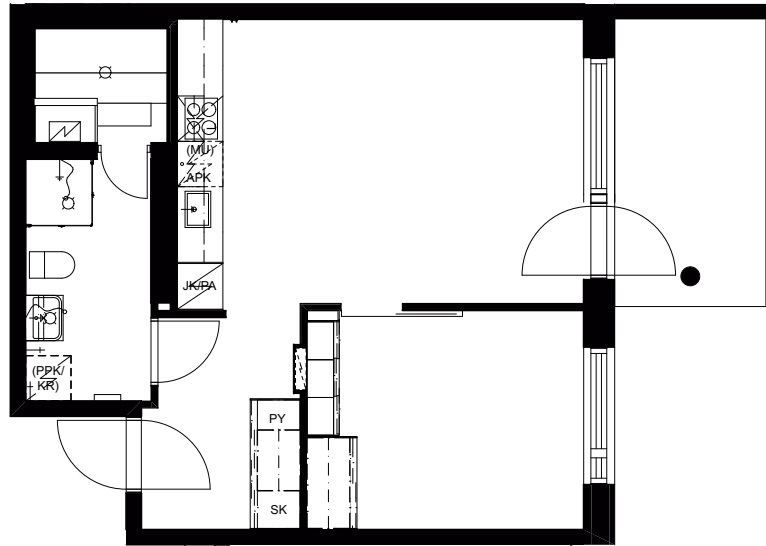

1H+KT 32,5 m²

A1 1. krs

3H+KT+S 63,0 m²

A2 1. krs

2H+KT+S 46,5 m²

A3 2. krs

3H+KT+S 63,0 m²

A4 2. krs

1H+KT 32,5 m²

A5 2. krs

1H+KT+ALK 32,5 m²

A6 2. krs

HUOM. PIIRUSTUKSEN MITAT SAATTAVATPOIKETA TODELLISISTA

2H+KT+S 55,5 m²

A7 2. krs

Keravan Santaniitynkatu 11

7.11.2017

1H+KT 35,5 m²

A8 2. krs

4H+KT+VH 74,0 m²

A9 2. krs

1H+KT+ALK 31,0 m²

A10 2. krs

2H+KT+S 46,5 m²