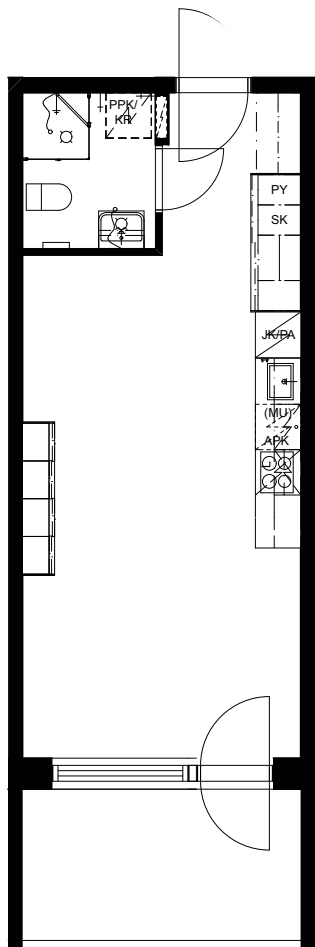

1H+KT 32,5 m²

A1 1. krs

3H+KT+S 63,0 m²

A2 1. krs

2H+KT+S 46,5 m²

A3 2. krs

3H+KT+S 63,0 m²

A4 2. krs

1H+KT 32,5 m²

A5 2. krs

1H+KT+ALK 32,5 m²

A6 2. krs

HUOM. PIIRUSTUKSEN MITAT SAATTAVATPOIKETA TODELLISISTA

2H+KT+S 55,5 m²

A7 2. krs

Keravan Santaniitynkatu 11

A19 4. krs

3H+KT+S 63,0 m²

A20 4. krs

1H+KT 32,5 m²

A21 4. krs

1H+KT+ALK 32,5 m²

A22 4. krs

2H+KT+S 55,5 m²

A23 4. krs

1H+KT 35,5 m²

A24 4. krs

4H+KT+VH 74,0 m²

A25 4. krs

1H+KT+ALK 31,0 m²

A26 4. krs

HUOM. PIIRUSTUKSEN MITAT SAATTAVATPOIKETA TODELLISISTA