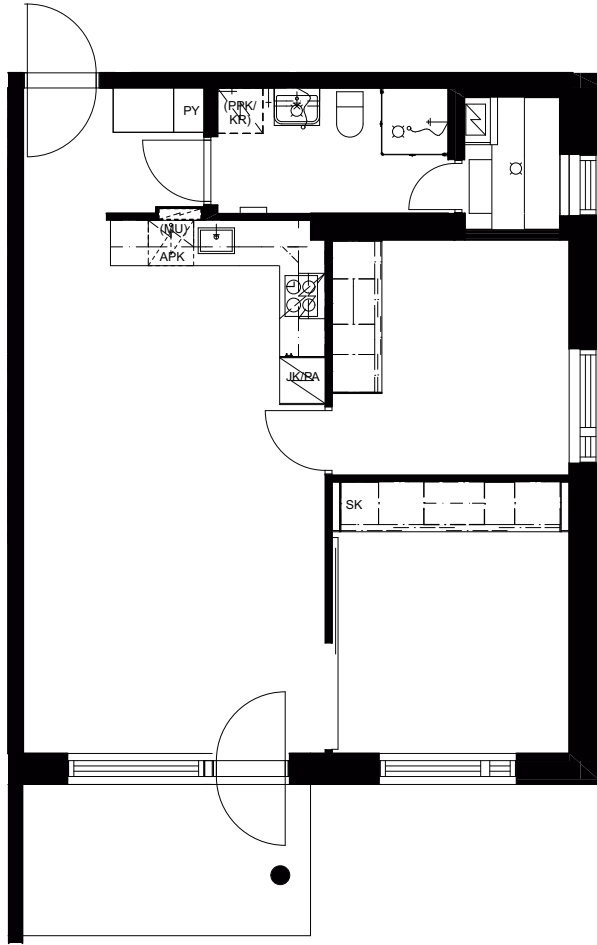

1H+KT 32,5 m²

A1 1. krs

3H+KT+S 63,0 m²

A2 1. krs

2H+KT+S 46,5 m²

A3 2. krs

3H+KT+S 63,0 m²

A4 2. krs

1H+KT 32,5 m²

A5 2. krs

1H+KT+ALK 32,5 m²

A6 2. krs

HUOM. PIIRUSTUKSEN MITAT SAATTAVATPOIKETA TODELLISISTA

2H+KT+S 55,5 m²

A7 2. krs

Keravan Santaniitynkatu 11

7.11.2017

1H+KT 35,5 m²

A8 2. krs

4H+KT+VH 74,0 m²

A9 2. krs

1H+KT+ALK 31,0 m²

A10 2. krs

2H+KT+S 46,5 m²

A11 3. krs

3H+KT+S 63,0 m²

A12 3. krs

1H+KT 32,5 m²

A13 3. krs

1H+KT+ALK 32,5 m²

A14 3. krs

2H+KT+S 55,5 m²