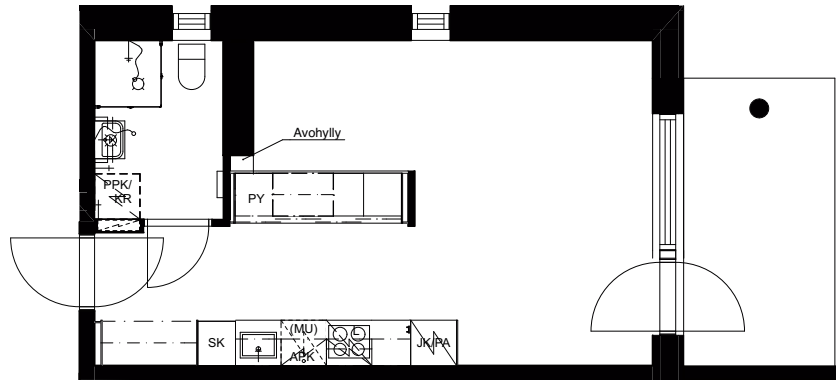

1H+KT 32,5 m²

A5 2. krs

1H+KT+ALK 32,5 m²

A6 2. krs

HUOM. PIIRUSTUKSEN MITAT SAATTAVATPOIKETA TODELLISISTA

2H+KT+S 55,5 m²

A7 2. krs

Keravan Santaniitynkatu 11

7.11.2017

1H+KT 35,5 m²

A8 2. krs

4H+KT+VH 74,0 m²

A9 2. krs

1H+KT+ALK 31,0 m²

A10 2. krs

2H+KT+S 46,5 m²

A11 3. krs

3H+KT+S 63,0 m²

A12 3. krs

1H+KT 32,5 m²

A13 3. krs

1H+KT+ALK 32,5 m²

A14 3. krs

2H+KT+S 55,5 m²

A15 3. krs

1H+KT 35,5 m²

A16 3. krs

4H+KT+VH 74,0 m²

A17 3. krs

1H+KT+ALK 31,0 m²

A18 3. krs

2H+KT+S 46,5 m²