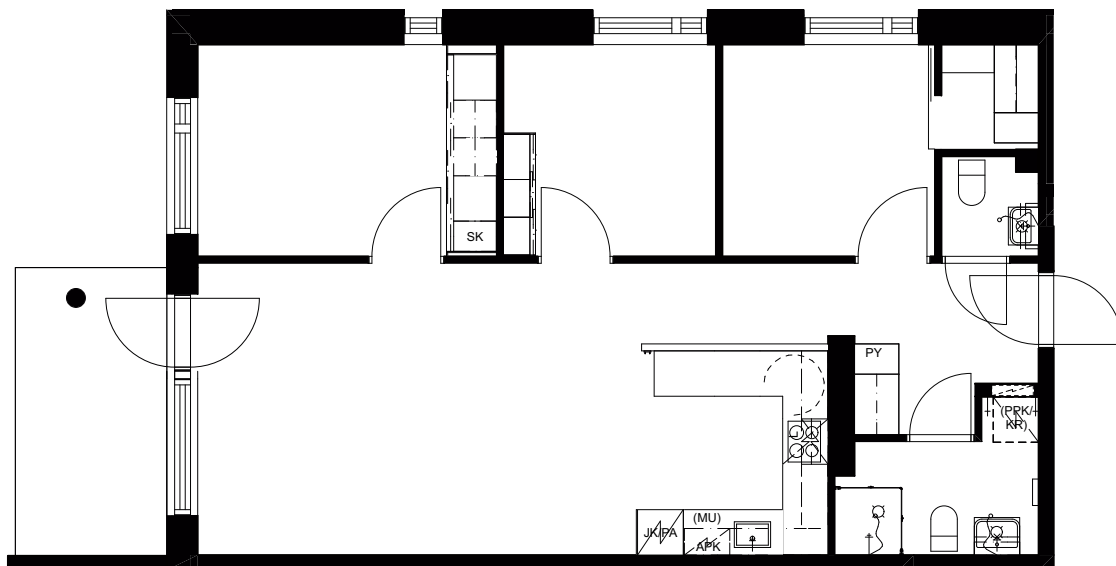

1H+KT 32,5 m²

A1 1. krs

3H+KT+S 63,0 m²

A2 1. krs

2H+KT+S 46,5 m²

A3 2. krs

3H+KT+S 63,0 m²

A4 2. krs

1H+KT 32,5 m²

A5 2. krs

1H+KT+ALK 32,5 m²

A6 2. krs

HUOM. PIIRUSTUKSEN MITAT SAATTAVATPOIKETA TODELLISISTA

2H+KT+S 55,5 m²

A7 2. krs

Keravan Santaniitynkatu 11

7.11.2017

1H+KT 35,5 m²

A8 2. krs

4H+KT+VH 74,0 m²

A9 2. krs

1H+KT+ALK 31,0 m²

A10 2. krs

2H+KT+S 46,5 m²

A11 3. krs

3H+KT+S 63,0 m²

A12 3. krs

1H+KT 32,5 m²

A13 3. krs

1H+KT+ALK 32,5 m²

A14 3. krs

2H+KT+S 55,5 m²