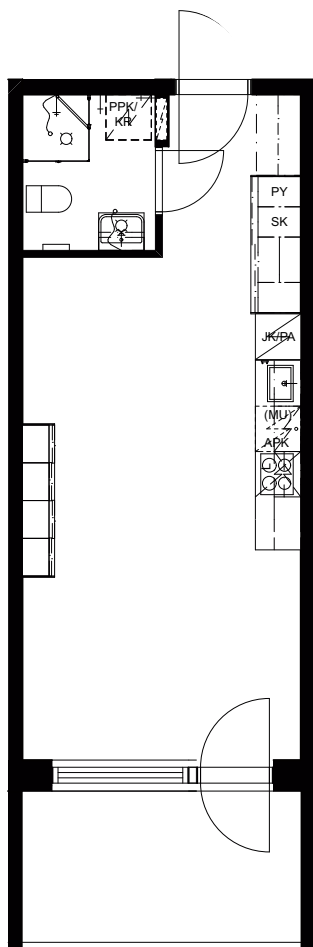

1H+KT 32,5 m²

A1 1. krs

3H+KT+S 63,0 m²

A2 1. krs

2H+KT+S 46,5 m²

A3 2. krs

3H+KT+S 63,0 m²

A4 2. krs

1H+KT 32,5 m²

A5 2. krs

1H+KT+ALK 32,5 m²

A6 2. krs

HUOM. PIIRUSTUKSEN MITAT SAATTAVATPOIKETA TODELLISISTA

2H+KT+S 55,5 m²

A7 2. krs

Keravan Santaniitynkatu 11

A11 3. krs

3H+KT+S 63,0 m²

A12 3. krs

1H+KT 32,5 m²

A13 3. krs

1H+KT+ALK 32,5 m²

A14 3. krs

2H+KT+S 55,5 m²

A15 3. krs

1H+KT 35,5 m²

A16 3. krs

4H+KT+VH 74,0 m²

A17 3. krs

1H+KT+ALK 31,0 m²

A18 3. krs

2H+KT+S 46,5 m²