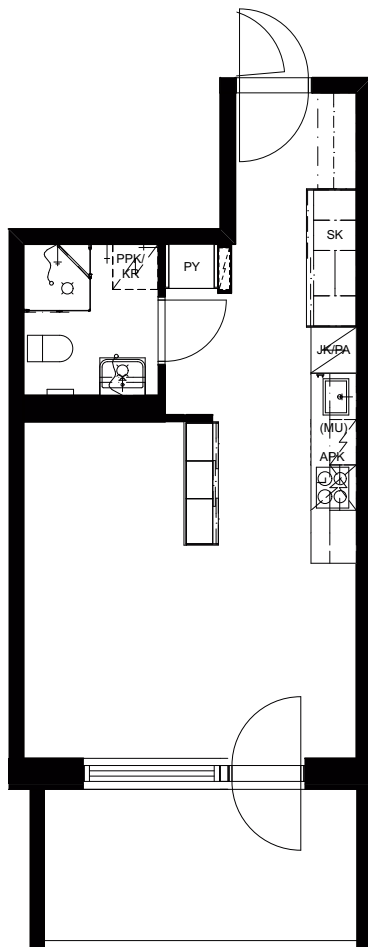

1H+KT 32,5 m²

A1 1. krs

3H+KT+S 63,0 m²

A2 1. krs

2H+KT+S 46,5 m²

A3 2. krs

3H+KT+S 63,0 m²

A4 2. krs

1H+KT 32,5 m²

A5 2. krs

1H+KT+ALK 32,5 m²

A6 2. krs

HUOM. PIIRUSTUKSEN MITAT SAATTAVATPOIKETA TODELLISISTA

2H+KT+S 55,5 m²

A7 2. krs

Keravan Santaniitynkatu 11

A23 4. krs

1H+KT 35,5 m²

A24 4. krs

4H+KT+VH 74,0 m²

A25 4. krs

1H+KT+ALK 31,0 m²

A26 4. krs

HUOM. PIIRUSTUKSEN MITAT SAATTAVATPOIKETA TODELLISISTA

2H+KT+S 46,5 m²

A27 5. krs

Keravan Santaniitynkatu 11

7.11.2017

3H+KT+S 63,0 m²

A28 5. krs

1H+KT 32,5 m²

A29 5. krs