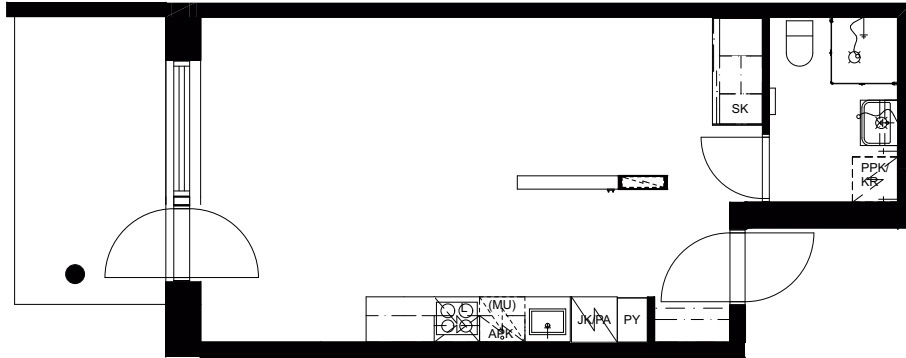

1H+KT 32,5 m²

A1 1. krs

3H+KT+S 63,0 m²

A2 1. krs

2H+KT+S 46,5 m²

A3 2. krs

3H+KT+S 63,0 m²

A4 2. krs

1H+KT 32,5 m²

A5 2. krs

1H+KT+ALK 32,5 m²

A6 2. krs

HUOM. PIIRUSTUKSEN MITAT SAATTAVATPOIKETA TODELLISISTA

2H+KT+S 55,5 m²

A7 2. krs

Keravan Santaniitynkatu 11

7.11.2017

1H+KT 35,5 m²

A8 2. krs

4H+KT+VH 74,0 m²

A9 2. krs

1H+KT+ALK 31,0 m²

A10 2. krs

2H+KT+S 46,5 m²

A11 3. krs

3H+KT+S 63,0 m²

A12 3. krs

1H+KT 32,5 m²

A13 3. krs

1H+KT+ALK 32,5 m²

A14 3. krs

2H+KT+S 55,5 m²