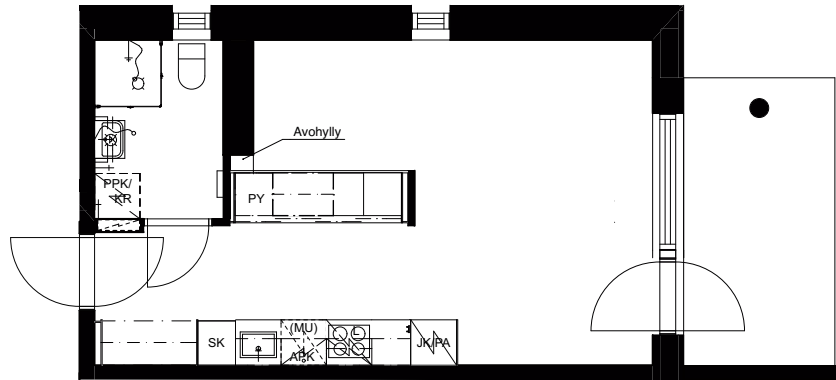

A23 4. krs

1H+KT 35,5 m²

A24 4. krs

4H+KT+VH 74,0 m²

A25 4. krs

1H+KT+ALK 31,0 m²

A26 4. krs

HUOM. PIIRUSTUKSEN MITAT SAATTAVATPOIKETA TODELLISISTA

2H+KT+S 46,5 m²

A27 5. krs

Keravan Santaniitynkatu 11

7.11.2017

3H+KT+S 63,0 m²

A28 5. krs

1H+KT 32,5 m²

A29 5. krs