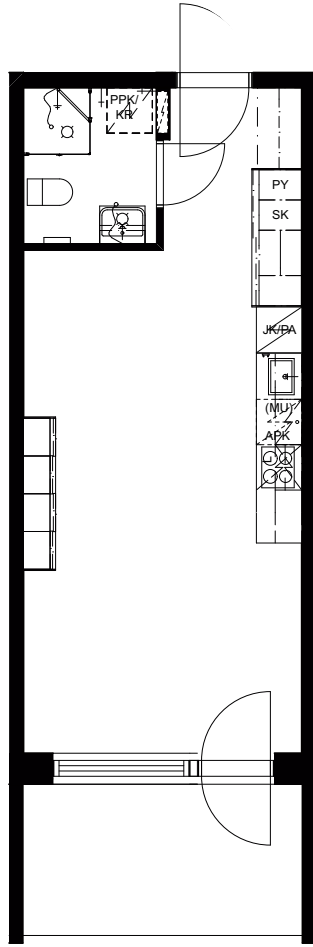

1H+KT 32,5 m²

A1 1. krs

3H+KT+S 63,0 m²

A2 1. krs

2H+KT+S 46,5 m²

A3 2. krs

3H+KT+S 63,0 m²

A4 2. krs

1H+KT 32,5 m²

A5 2. krs

1H+KT+ALK 32,5 m²

A6 2. krs

HUOM. PIIRUSTUKSEN MITAT SAATTAVATPOIKETA TODELLISISTA

2H+KT+S 55,5 m²

A7 2. krs

Keravan Santaniitynkatu 11

A23 4. krs

1H+KT 35,5 m²

A24 4. krs

4H+KT+VH 74,0 m²

A25 4. krs

1H+KT+ALK 31,0 m²

A26 4. krs

HUOM. PIIRUSTUKSEN MITAT SAATTAVATPOIKETA TODELLISISTA

2H+KT+S 46,5 m²

A27 5. krs

Keravan Santaniitynkatu 11

7.11.2017

3H+KT+S 63,0 m²

A28 5. krs

1H+KT 32,5 m²

A29 5. krs