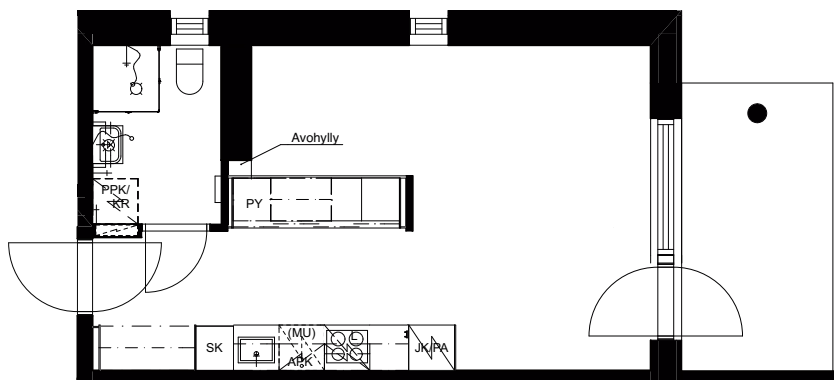

A11 3. krs

3H+KT+S 63,0 m²

A12 3. krs

1H+KT 32,5 m²

A13 3. krs

1H+KT+ALK 32,5 m²

A14 3. krs

2H+KT+S 55,5 m²

A15 3. krs

1H+KT 35,5 m²

A16 3. krs

4H+KT+VH 74,0 m²

A17 3. krs

1H+KT+ALK 31,0 m²

A18 3. krs

2H+KT+S 46,5 m²

A19 4. krs

3H+KT+S 63,0 m²

A20 4. krs

1H+KT 32,5 m²

A21 4. krs

1H+KT+ALK 32,5 m²

A22 4. krs

2H+KT+S 55,5 m²

A23 4. krs

1H+KT 35,5 m²

A24 4. krs

4H+KT+VH 74,0 m²

A25 4. krs

1H+KT+ALK 31,0 m²

A26 4. krs

HUOM. PIIRUSTUKSEN MITAT SAATTAVATPOIKETA TODELLISISTA