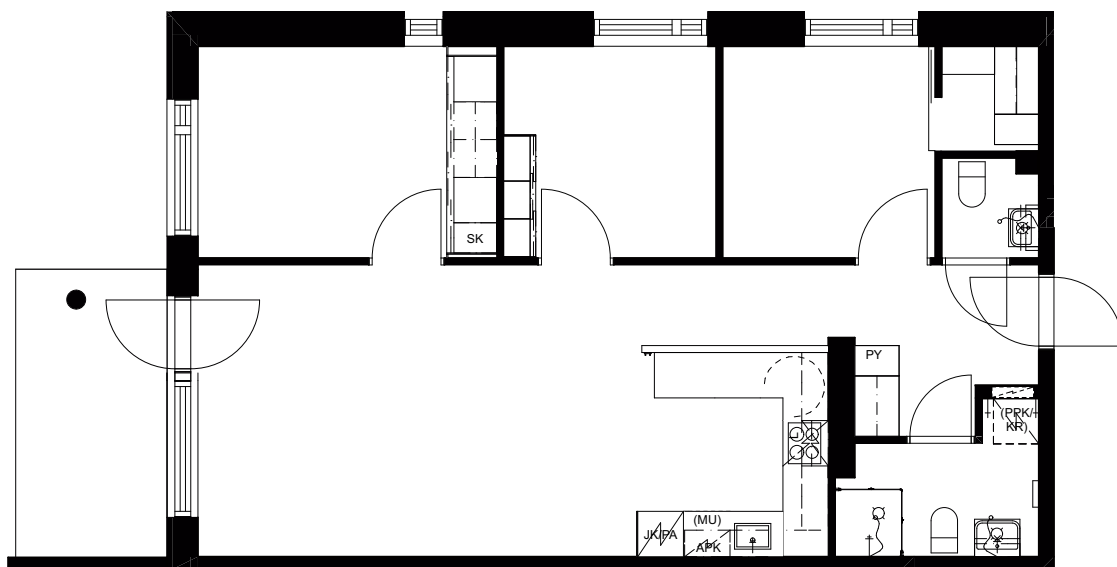

A19 4. krs

3H+KT+S 63,0 m²

A20 4. krs

1H+KT 32,5 m²

A21 4. krs

1H+KT+ALK 32,5 m²

A22 4. krs

2H+KT+S 55,5 m²

A23 4. krs

1H+KT 35,5 m²

A24 4. krs

4H+KT+VH 74,0 m²

A25 4. krs

1H+KT+ALK 31,0 m²

A26 4. krs

HUOM. PIIRUSTUKSEN MITAT SAATTAVATPOIKETA TODELLISISTA

2H+KT+S 46,5 m²

A27 5. krs

Keravan Santaniitynkatu 11

7.11.2017

3H+KT+S 63,0 m²

A28 5. krs

1H+KT 32,5 m²

A29 5. krs

1H+KT+ALK 32,5 m²

A30 5. krs

2H+KT+S 55,5 m²

A31 5. krs

1H+KT 35,5 m²

A32 5. krs

4H+KT+VH 74,0 m²

A33 5. krs