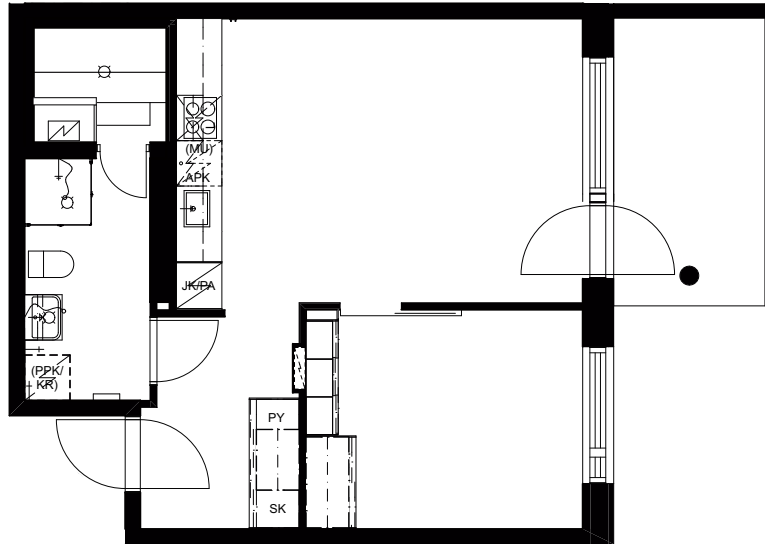

A19 4. krs

3H+KT+S 63,0 m²

A20 4. krs

1H+KT 32,5 m²

A21 4. krs

1H+KT+ALK 32,5 m²

A22 4. krs

2H+KT+S 55,5 m²

A23 4. krs

1H+KT 35,5 m²

A24 4. krs

4H+KT+VH 74,0 m²

A25 4. krs

1H+KT+ALK 31,0 m²

A26 4. krs

HUOM. PIIRUSTUKSEN MITAT SAATTAVATPOIKETA TODELLISISTA

2H+KT+S 46,5 m²

A27 5. krs

Keravan Santaniitynkatu 11

7.11.2017

3H+KT+S 63,0 m²

A28 5. krs

1H+KT 32,5 m²

A29 5. krs

1H+KT+ALK 32,5 m²

A30 5. krs

2H+KT+S 55,5 m²

A31 5. krs

1H+KT 35,5 m²

A32 5. krs

4H+KT+VH 74,0 m²

A33 5. krs