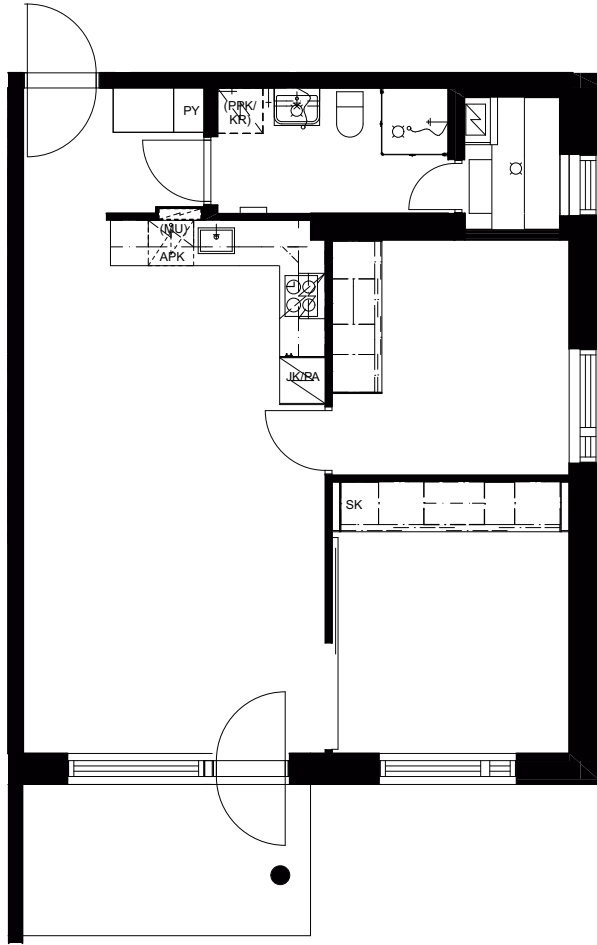

A19 4. krs

3H+KT+S 63,0 m²

A20 4. krs

1H+KT 32,5 m²

A21 4. krs

1H+KT+ALK 32,5 m²

A22 4. krs

2H+KT+S 55,5 m²

A23 4. krs

1H+KT 35,5 m²

A24 4. krs

4H+KT+VH 74,0 m²

A25 4. krs

1H+KT+ALK 31,0 m²

A26 4. krs

HUOM. PIIRUSTUKSEN MITAT SAATTAVATPOIKETA TODELLISISTA

2H+KT+S 46,5 m²

A27 5. krs

Keravan Santaniitynkatu 11

7.11.2017

3H+KT+S 63,0 m²

A28 5. krs

1H+KT 32,5 m²

A29 5. krs

1H+KT+ALK 32,5 m²

A30 5. krs

2H+KT+S 55,5 m²

A31 5. krs

1H+KT 35,5 m²

A32 5. krs

4H+KT+VH 74,0 m²

A33 5. krs