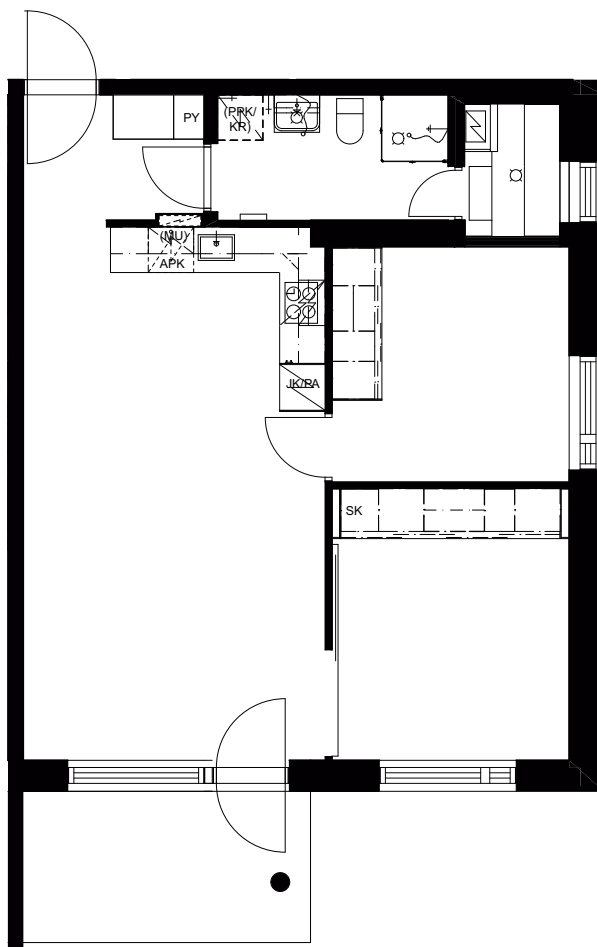

1H+KT 32,5 m²

A5 2. krs

1H+KT+ALK 32,5 m²

A6 2. krs

HUOM. PIIRUSTUKSEN MITAT SAATTAVATPOIKETA TODELLISISTA

2H+KT+S 55,5 m²

A7 2. krs

Keravan Santaniitynkatu 11

7.11.2017

1H+KT 35,5 m²

A8 2. krs

4H+KT+VH 74,0 m²

A9 2. krs

1H+KT+ALK 31,0 m²

A10 2. krs

2H+KT+S 46,5 m²

A11 3. krs

3H+KT+S 63,0 m²

A12 3. krs

1H+KT 32,5 m²

A13 3. krs

1H+KT+ALK 32,5 m²

A14 3. krs

2H+KT+S 55,5 m²

A15 3. krs

1H+KT 35,5 m²

A16 3. krs

4H+KT+VH 74,0 m²

A17 3. krs

1H+KT+ALK 31,0 m²

A18 3. krs

2H+KT+S 46,5 m²