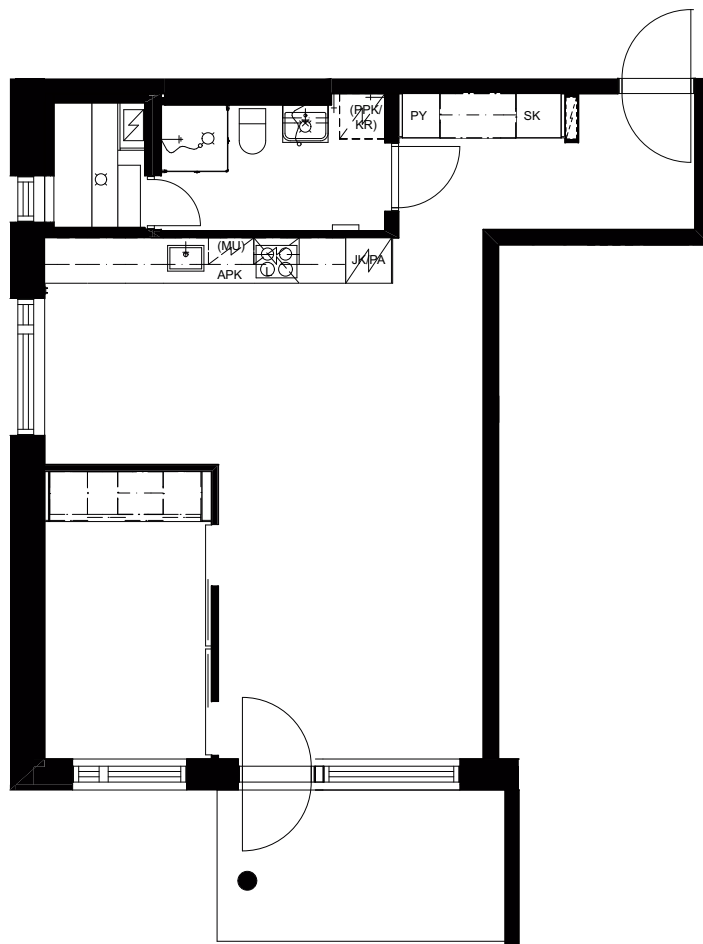

1H+KT 32,5 m²

A1 1. krs

3H+KT+S 63,0 m²

A2 1. krs

2H+KT+S 46,5 m²

A3 2. krs

3H+KT+S 63,0 m²

A4 2. krs

1H+KT 32,5 m²

A5 2. krs

1H+KT+ALK 32,5 m²

A6 2. krs

HUOM. PIIRUSTUKSEN MITAT SAATTAVATPOIKETA TODELLISISTA

2H+KT+S 55,5 m²

A7 2. krs

Keravan Santaniitynkatu 11

1H+KT+ALK 31,0 m²

A34 5. krs

2H+KT+S 46,5 m²

A35 6. krs

3H+KT+S 63,0 m²

A36 6. krs

1H+KT 32,5 m²

A37 6. krs

1H+KT+ALK 32,5 m²

A38 6. krs

2H+KT+S 55,5 m²

A39 6. krs

1H+KT 35,5 m²

A40 6. krs

4H+KT+VH 74,0 m²

A41 6. krs