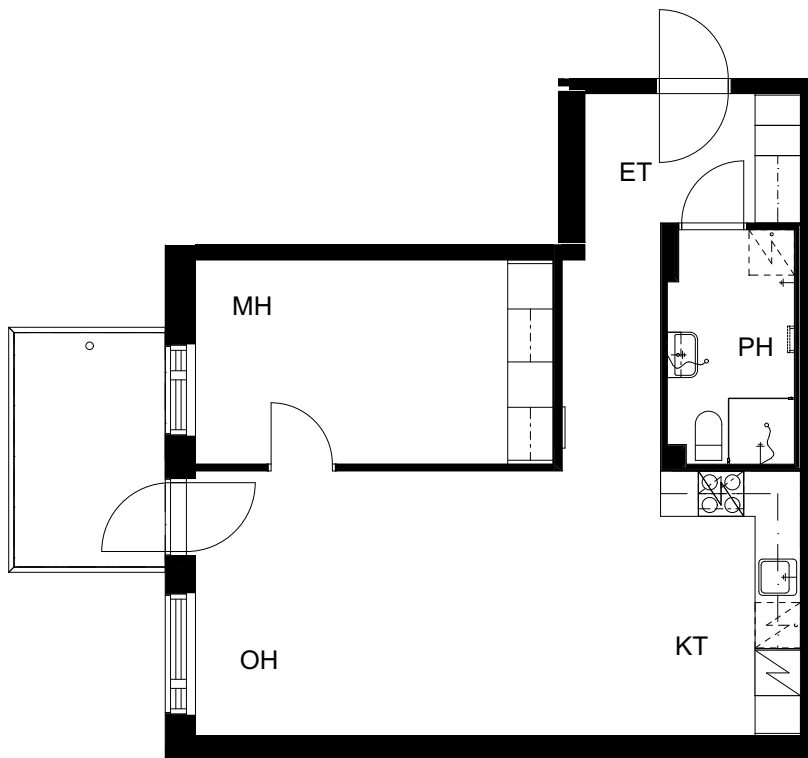

Pohjapiirros 1:125
0 5m

21.9.2017

ASUNTO OY ESPOON
SUURPELLON PUISTOKATU 12

Suurpellon puistokatu 12, 02200 Espoo

2H+KT 59,0 m²

2. krs: asunto A3

0 Pohjapiirros 1:100 5m

21.9.2017

ASUNTO OY ESPOON
SUURPELLON PUISTOKATU 12

Suurpellon puistokatu 12, 02200 Espoo

2H+KT 56,5 m²

2. krs: asunto A4

0 Pohjapiirros 1:100 5m

21.9.2017

ASUNTO OY ESPOON SUURPELLON PUISTOKATU 12

Suurpellon puistokatu 12, 02200 Espoo