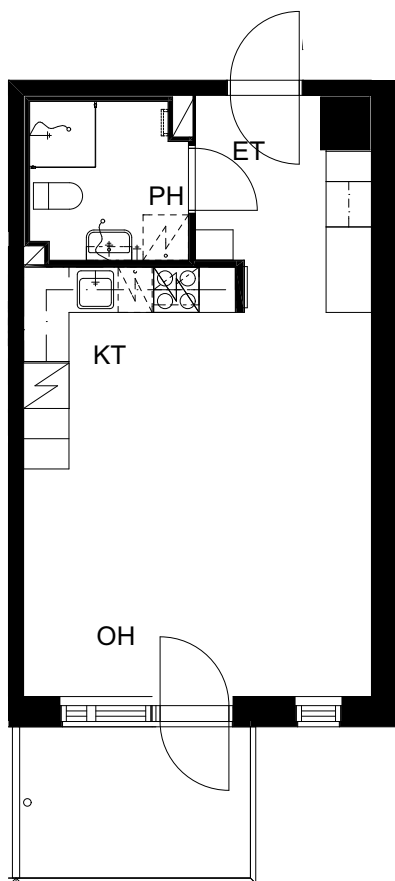

ASUNTO OY ESPOON SUURPELLON PUISTOKATU 12

Suurpellon puistokatu 12, 02200 Espoo

1H+KT 36,0 m²

3. krs: asunto B32