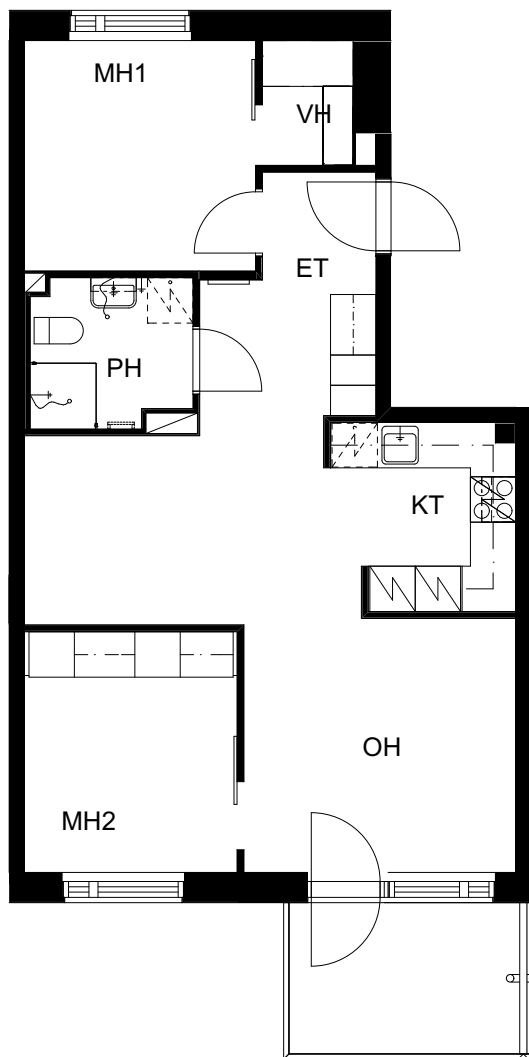

Suurpellon puistokatu 12, 02200 Espoo

2H+KT 42,5 m²

2. krs: asunto B28

0 Pohjapiirros 1:100 5m

21.9.2017

ASUNTO OY ESPOON SUURPELLON PUISTOKATU 12

Suurpellon puistokatu 12, 02200 Espoo

1H+KT 36,0 m²

2. krs: asunto B29

Pohjapiirros 1:100
0 5m

21.9.2017

ASUNTO OY ESPOON SUURPELLON PUISTOKATU 12

Suurpellon puistokatu 12, 02200 Espoo

3H+KT 61,5 m²

2. krs: asunto B30

0 Pohjapiirros 1:100 5m

21.9.2017

ASUNTO OY ESPOON
SUURPELLON PUISTOKATU 12

Suurpellon puistokatu 12, 02200 Espoo

2H+KT 42,5 m²

3. krs: asunto B31

0 Pohjapiirros 1:100 5m

21.9.2017

ASUNTO OY ESPOON SUURPELLON PUISTOKATU 12