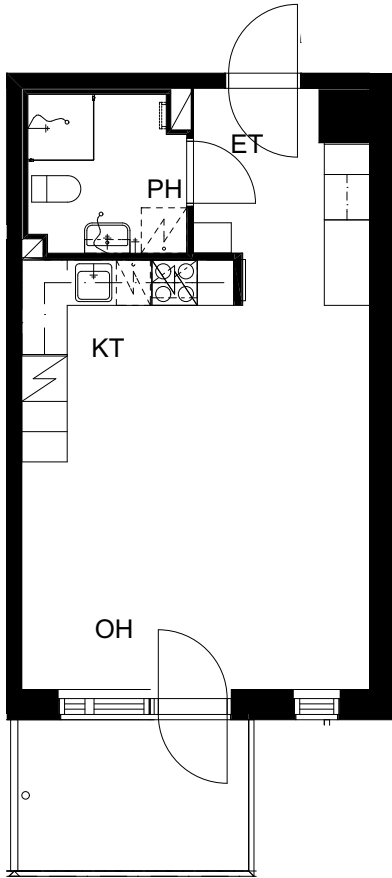

3. krs: asunto B33

0 Pohjapiirros 1:100 5m

21.9.2017

ASUNTO OY ESPOON SUURPELLON PUISTOKATU 12

Suurpellon puistokatu 12, 02200 Espoo

2H+KT 42,5 m²

4. krs: asunto B34

0 Pohjapiirros 1:100 5m

21.9.2017

ASUNTO OY ESPOON SUURPELLON PUISTOKATU 12

Suurpellon puistokatu 12, 02200 Espoo

1H+KT 36,0 m²

4. krs: asunto B35

Pohjapiirros 1:100
0 5m

21.9.2017

ASUNTO OY ESPOON SUURPELLON PUISTOKATU 12