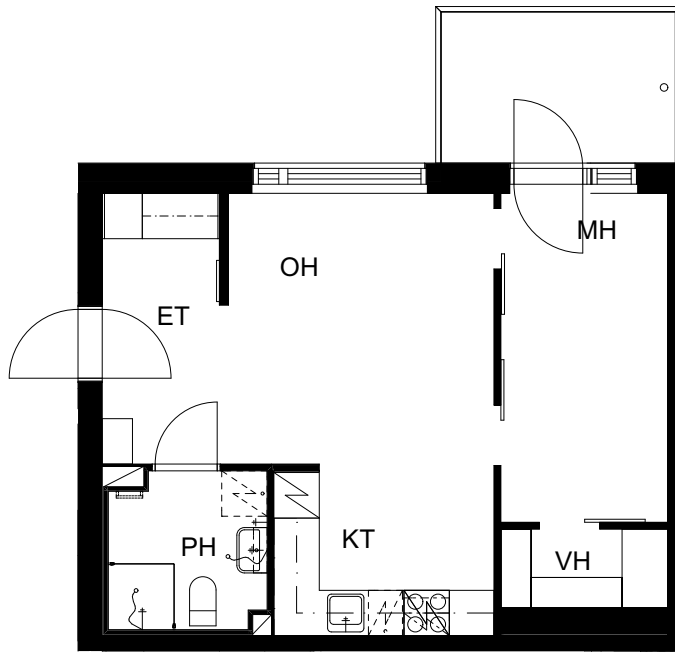

Suurpellon puistokatu 12, 02200 Espoo

2H+KT 42,5 m²

2. krs: asunto B28

0 Pohjapiirros 1:100 5m

21.9.2017

ASUNTO OY ESPOON SUURPELLON PUISTOKATU 12

Suurpellon puistokatu 12, 02200 Espoo

1H+KT 36,0 m²

2. krs: asunto B29

Pohjapiirros 1:100
0 5m

21.9.2017

ASUNTO OY ESPOON SUURPELLON PUISTOKATU 12

Suurpellon puistokatu 12, 02200 Espoo

3H+KT 61,5 m²

2. krs: asunto B30

0 Pohjapiirros 1:100 5m

21.9.2017

ASUNTO OY ESPOON
SUURPELLON PUISTOKATU 12

Suurpellon puistokatu 12, 02200 Espoo

2H+KT 42,5 m²

3. krs: asunto B31

0 Pohjapiirros 1:100 5m

21.9.2017

ASUNTO OY ESPOON SUURPELLON PUISTOKATU 12