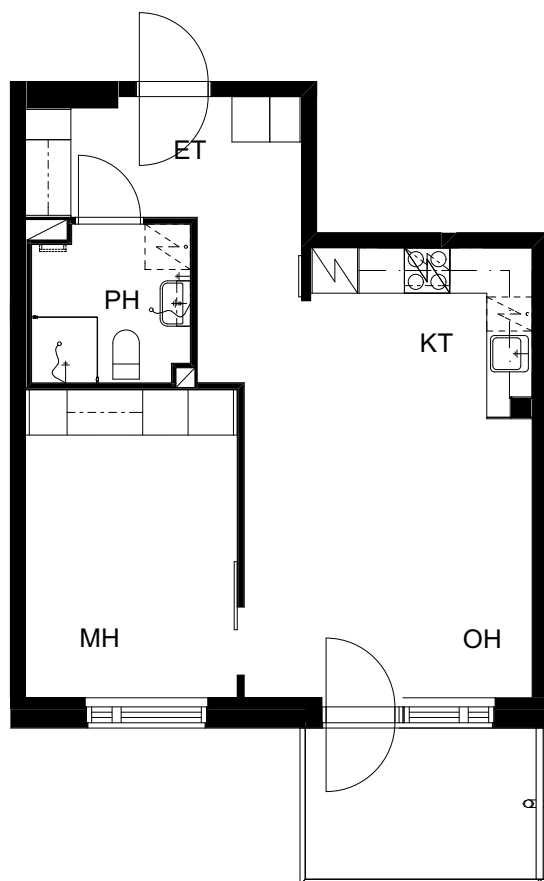

21.9.2017

ASUNTO OY ESPOON
SUURPELLON PUISTOKATU 12

Suurpellon puistokatu 12, 02200 Espoo

2H+KT 45 m²

2. krs: asunto C43

0 Pohjapiirros 1:100 5m

21.9.2017

ASUNTO OY ESPOON SUURPELLON PUISTOKATU 12

Suurpellon puistokatu 12, 02200 Espoo

2H+KT 46,5 m²

2. krs: asunto C44

0 Pohjapiirros 1:100 5m

21.9.2017

ASUNTO OY ESPOON
SUURPELLON PUISTOKATU 12

Suurpellon puistokatu 12, 02200 Espoo

2H+KT 49,5 m²