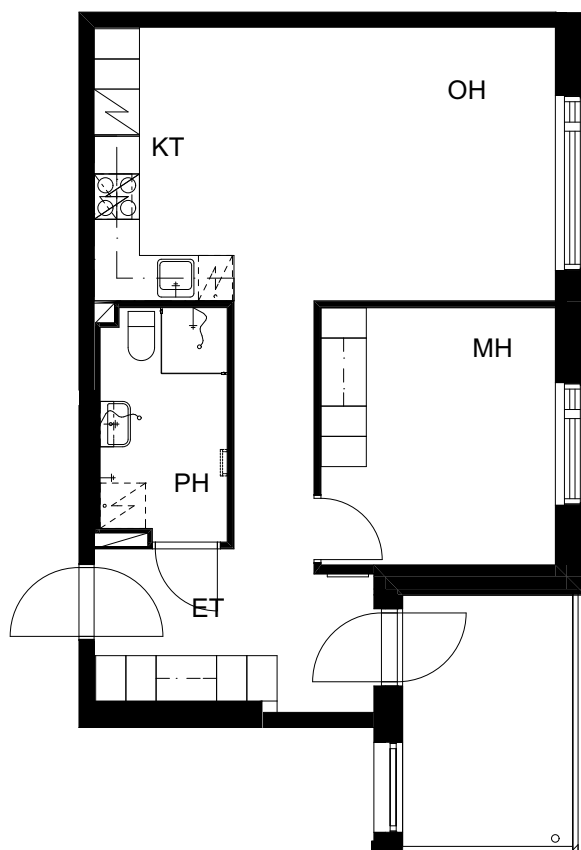

ASUNTO OY ESPOON
SUURPELLON PUISTOKATU 12

Suurpellon puistokatu 12, 02200 Espoo

3H+KT+S 72,5 m²

3. krs: asunto A12

21.9.2017

ASUNTO OY ESPOON
SUURPELLON PUISTOKATU 12

Suurpellon puistokatu 12, 02200 Espoo

3H+KT+S 74,5 m²

3. krs: asunto A13

0 Pohjapiirros 1:100 5m

21.9.2017

ASUNTO OY ESPOON
SUURPELLON PUISTOKATU 12

Suurpellon puistokatu 12, 02200 Espoo

2H+KT 50,0 m²

3. krs: asunto A14

0 Pohjapiirros 1:100 5m

21.9.2017

ASUNTO OY ESPOON
SUURPELLON PUISTOKATU 12

Suurpellon puistokatu 12, 02200 Espoo

2H+KT 59,0 m²

4. krs: asunto A15

0 Pohjapiirros 1:100 5m

21.9.2017

ASUNTO OY ESPOON
SUURPELLON PUISTOKATU 12

Suurpellon puistokatu 12, 02200 Espoo

2H+KT 56,5 m²

4. krs: asunto A16

0 Pohjapiirros 1:100 5m

21.9.2017

ASUNTO OY ESPOON
SUURPELLON PUISTOKATU 12

Suurpellon puistokatu 12, 02200 Espoo

1H+KT 31,5 m²