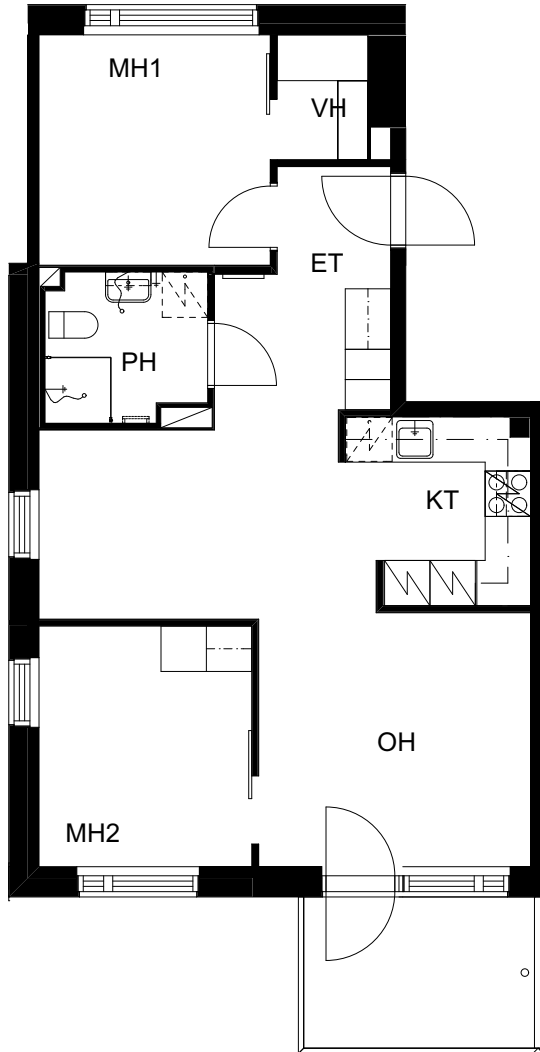

21.9.2017

ASUNTO OY ESPOON SUURPELLON PUISTOKATU 12

Suurpellon puistokatu 12, 02200 Espoo

1H+KT 36,0 m²

4. krs: asunto B35

Pohjapiirros 1:100
0 5m

21.9.2017

ASUNTO OY ESPOON SUURPELLON PUISTOKATU 12

Suurpellon puistokatu 12, 02200 Espoo

3H+KT 61,5 m²

4. krs: asunto B36

0 Pohjapiirros 1:100 5m

21.9.2017

ASUNTO OY ESPOON
SUURPELLON PUISTOKATU 12

Suurpellon puistokatu 12, 02200 Espoo

2H+KT 42,5 m²

5. krs: asunto B37

0 Pohjapiirros 1:100 5m

21.9.2017

ASUNTO OY ESPOON
SUURPELLON PUISTOKATU 12

Suurpellon puistokatu 12, 02200 Espoo

1H+KT 36,0 m²

5. krs: asunto B38

Pohjapiirros 1:100
0 5m

21.9.2017

ASUNTO OY ESPOON
SUURPELLON PUISTOKATU 12

Suurpellon puistokatu 12, 02200 Espoo

3H+KT 61,5 m²

5. krs: asunto B39

0 Pohjapiirros 1:100 5m

21.9.2017

ASUNTO OY ESPOON
SUURPELLON PUISTOKATU 12