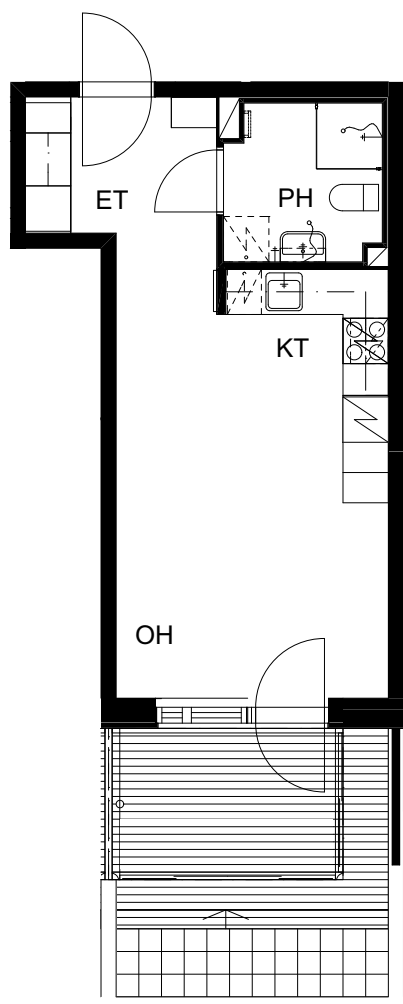

21.9.2017

ASUNTO OY ESPOON
SUURPELLON PUISTOKATU 12

Suurpellon puistokatu 12, 02200 Espoo

3H+KT 61,5 m²

5. krs: asunto B39

0 Pohjapiirros 1:100 5m

21.9.2017

ASUNTO OY ESPOON
SUURPELLON PUISTOKATU 12

Suurpellon puistokatu 12, 02200 Espoo

1H+KT 30,5 m²

1. krs: asunto C40

0 Pohjapiirros 1:100 5m

21.9.2017

ASUNTO OY ESPOON
SUURPELLON PUISTOKATU 12

Suurpellon puistokatu 12, 02200 Espoo

1H+KT 33,5 m²