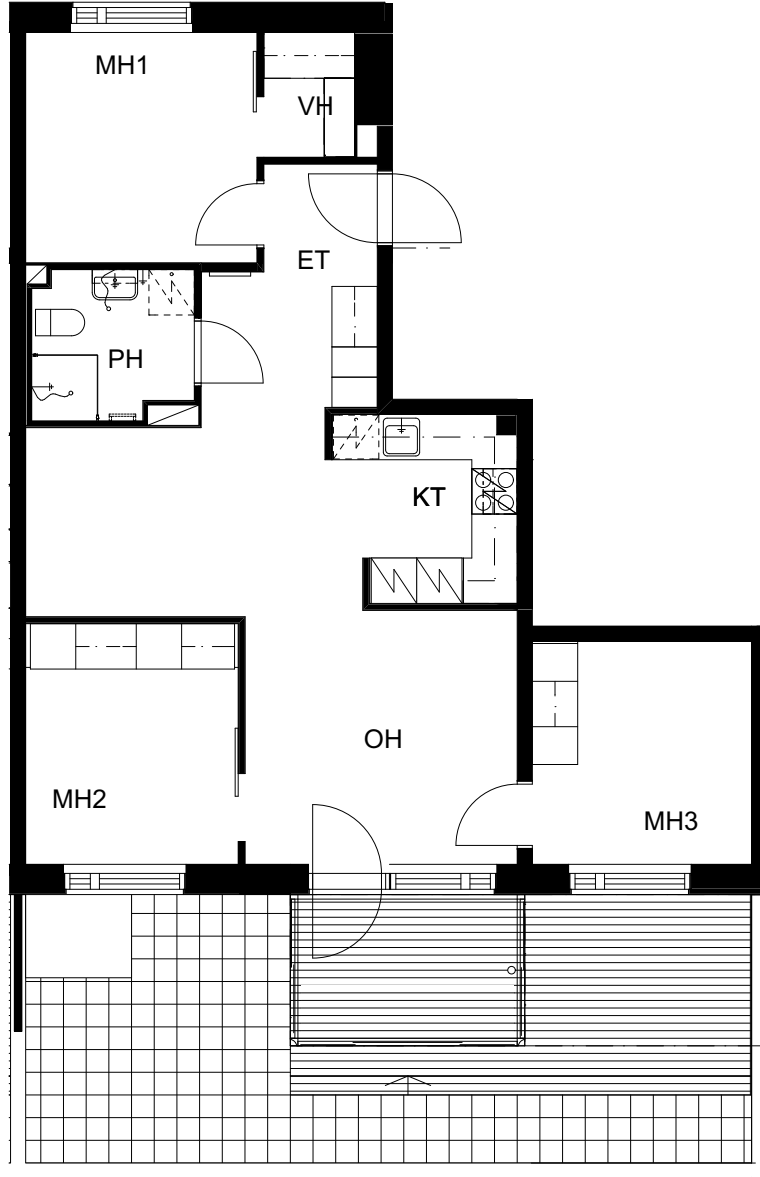

Suurpellon puistokatu 12, 02200 Espoo

3H+KT+S 72,5 m²

5. krs: asunto A24

0 Pohjapiirros 1:100 5m

21.9.2017

ASUNTO OY ESPOON
SUURPELLON PUISTOKATU 12

Suurpellon puistokatu 12, 02200 Espoo

3H+KT+S 74,5 m²

5. krs: asunto A25

0 Pohjapiirros 1:100 5m

21.9.2017

ASUNTO OY ESPOON
SUURPELLON PUISTOKATU 12

Suurpellon puistokatu 12, 02200 Espoo

2H+KT 50,0 m²

5. krs: asunto A26

0 Pohjapiirros 1:100 5m

21.9.2017

ASUNTO OY ESPOON
SUURPELLON PUISTOKATU 12

Suurpellon puistokatu 12, 02200 Espoo

4H+KT 70,0 m²

1. krs: asunto B27

0 Pohjapiirros 1:100 5m

21.9.2017

ASUNTO OY ESPOON SUURPELLON PUISTOKATU 12

Suurpellon puistokatu 12, 02200 Espoo

2H+KT 42,5 m²

2. krs: asunto B28

0 Pohjapiirros 1:100 5m

21.9.2017

ASUNTO OY ESPOON SUURPELLON PUISTOKATU 12

Suurpellon puistokatu 12, 02200 Espoo

1H+KT 36,0 m²