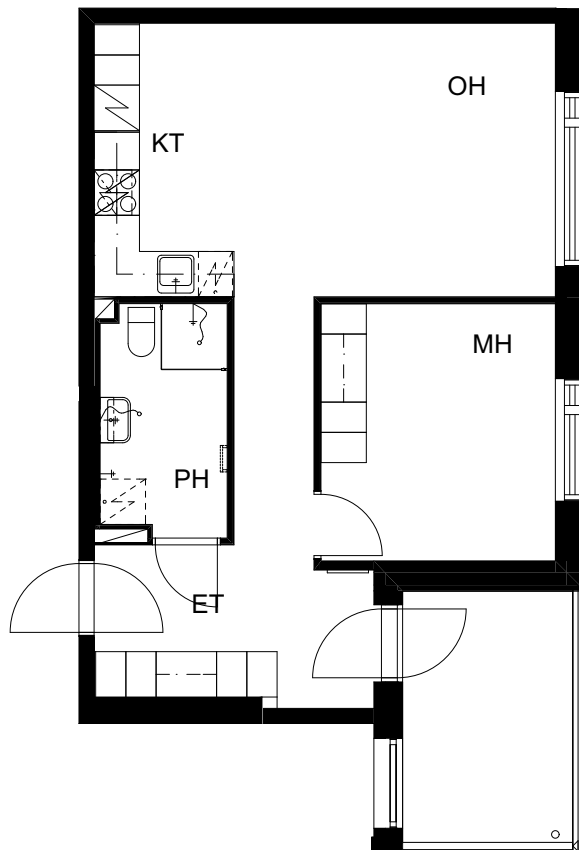

21.9.2017

ASUNTO OY ESPOON
SUURPELLON PUISTOKATU 12

Suurpellon puistokatu 12, 02200 Espoo

3H+KT+S 74,5 m²

4. krs: asunto A19

0 Pohjapiirros 1:100 5m

21.9.2017

ASUNTO OY ESPOON
SUURPELLON PUISTOKATU 12

Suurpellon puistokatu 12, 02200 Espoo

2H+KT 50,0 m²

4. krs: asunto A20

0 Pohjapiirros 1:100 5m

21.9.2017

ASUNTO OY ESPOON SUURPELLON PUISTOKATU 12

Suurpellon puistokatu 12, 02200 Espoo

1H+KT 38,5 m²