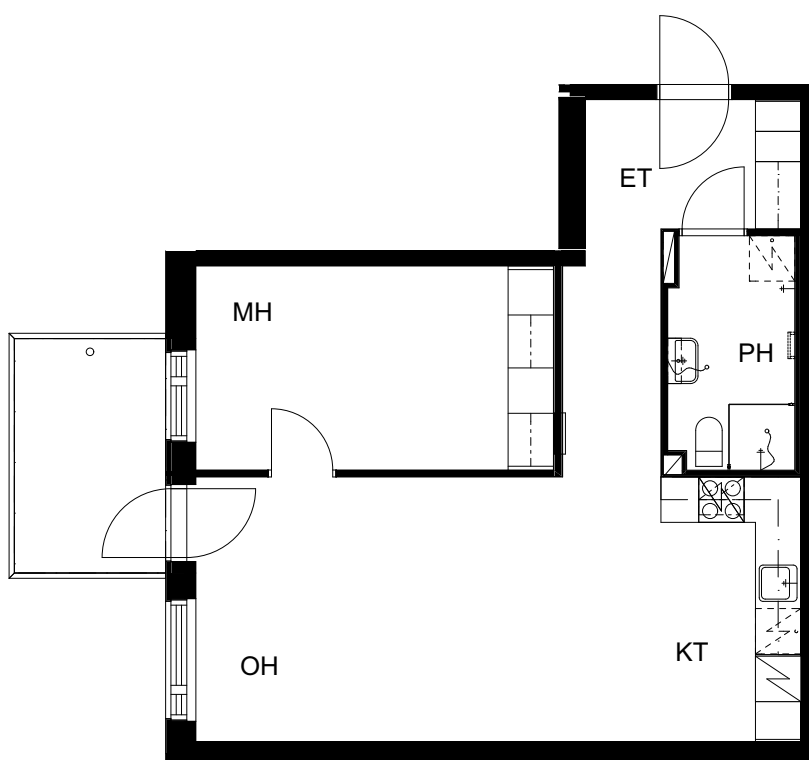

2H+KT 59,0 m²

3. krs: asunto A9

0 Pohjapiirros 1:100 5m

21.9.2017

ASUNTO OY ESPOON SUURPELLON PUISTOKATU 12

Suurpellon puistokatu 12, 02200 Espoo

2H+KT 56,5 m²

3. krs: asunto A10

0 Pohjapiirros 1:100 5m

21.9.2017

ASUNTO OY ESPOON
SUURPELLON PUISTOKATU 12

Suurpellon puistokatu 12, 02200 Espoo

1H+KT 31,5 m²

3. krs: asunto A11

0 Pohjapiirros 1:100 5m

21.9.2017