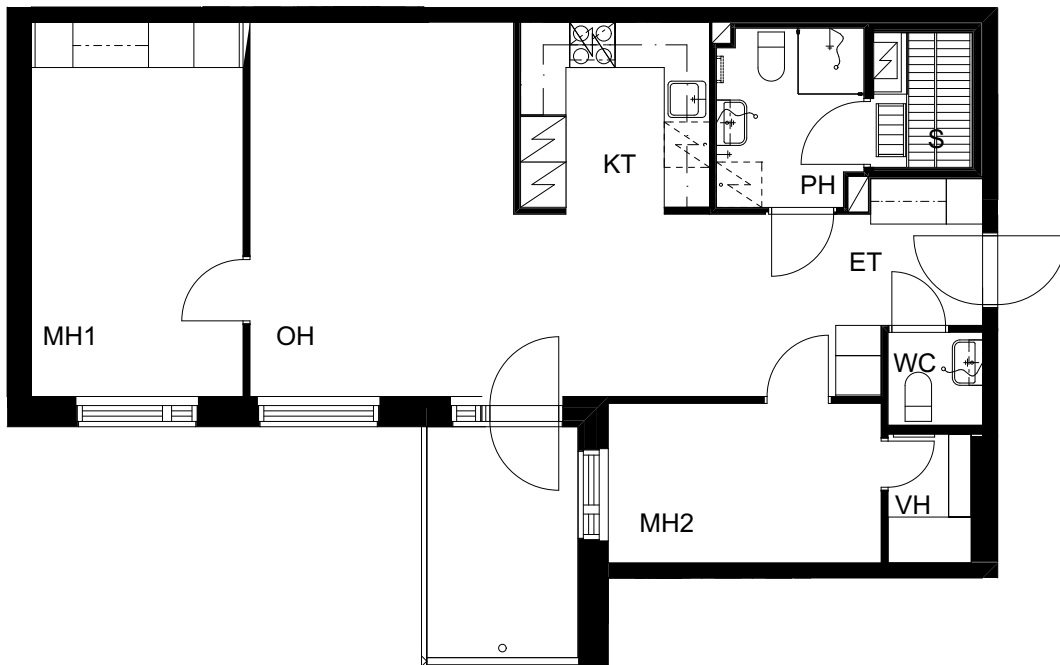

21.9.2017

ASUNTO OY ESPOON
SUURPELLON PUISTOKATU 12

Suurpellon puistokatu 12, 02200 Espoo

1H+KT 31,5 m²

5. krs: asunto A23

0 Pohjapiirros 1:100 5m

21.9.2017

ASUNTO OY ESPOON
SUURPELLON PUISTOKATU 12

Suurpellon puistokatu 12, 02200 Espoo

3H+KT+S 72,5 m²

5. krs: asunto A24

0 Pohjapiirros 1:100 5m

21.9.2017

ASUNTO OY ESPOON
SUURPELLON PUISTOKATU 12

Suurpellon puistokatu 12, 02200 Espoo

3H+KT+S 74,5 m²