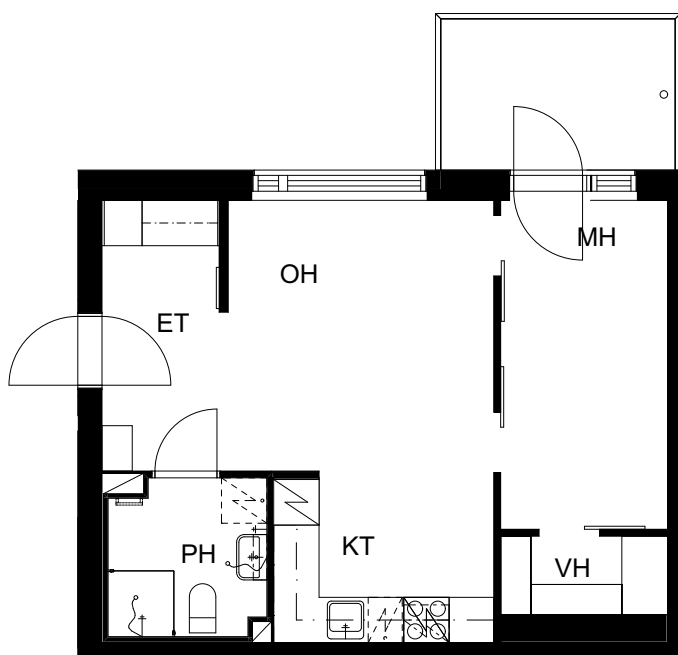

21.9.2017

ASUNTO OY ESPOON
SUURPELLON PUISTOKATU 12

Suurpellon puistokatu 12, 02200 Espoo

4H+KT 70,0 m²

1. krs: asunto B27

0 Pohjapiirros 1:100 5m

21.9.2017

ASUNTO OY ESPOON SUURPELLON PUISTOKATU 12

Suurpellon puistokatu 12, 02200 Espoo

2H+KT 42,5 m²

2. krs: asunto B28

0 Pohjapiirros 1:100 5m

21.9.2017

ASUNTO OY ESPOON SUURPELLON PUISTOKATU 12

Suurpellon puistokatu 12, 02200 Espoo

1H+KT 36,0 m²