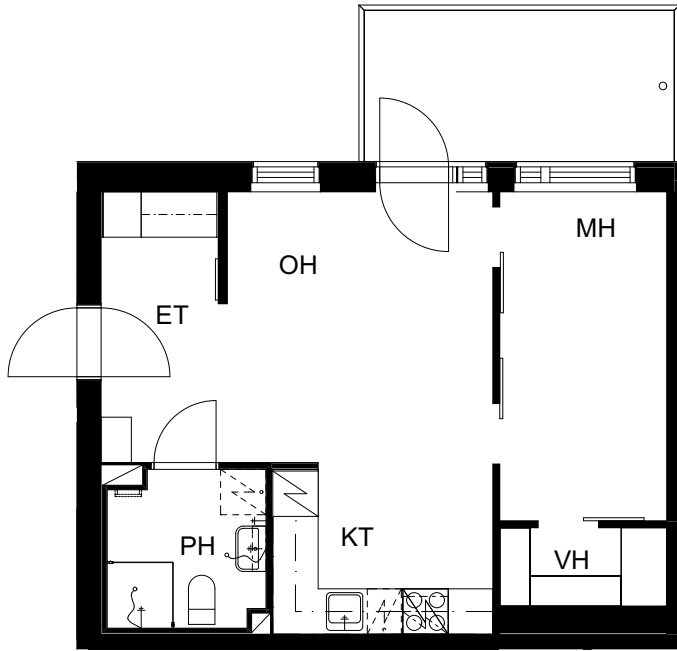

Suurpellon puistokatu 12, 02200 Espoo

3H+KT 61,5 m²

4. krs: asunto B36

0 Pohjapiirros 1:100 5m

21.9.2017

ASUNTO OY ESPOON
SUURPELLON PUISTOKATU 12

Suurpellon puistokatu 12, 02200 Espoo

2H+KT 42,5 m²