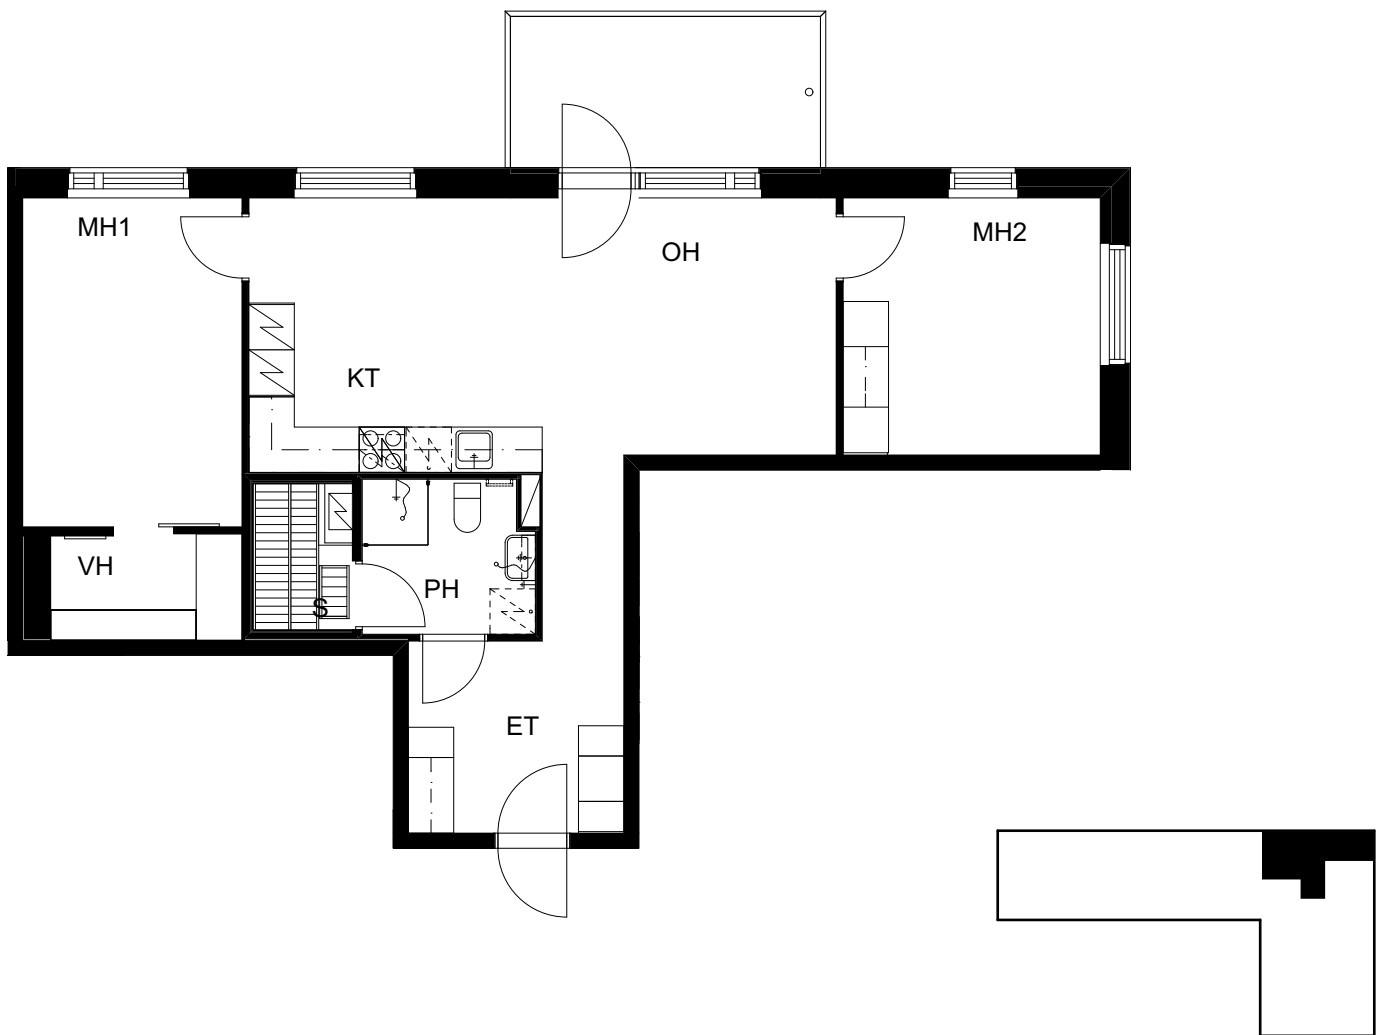

ASUNTO OY ESPOON
SUURPELLON PUISTOKATU 12

Suurpellon puistokatu 12, 02200 Espoo

3H+KT+S 74,5 m²

3. krs: asunto A13

0 Pohjapiirros 1:100 5m

21.9.2017