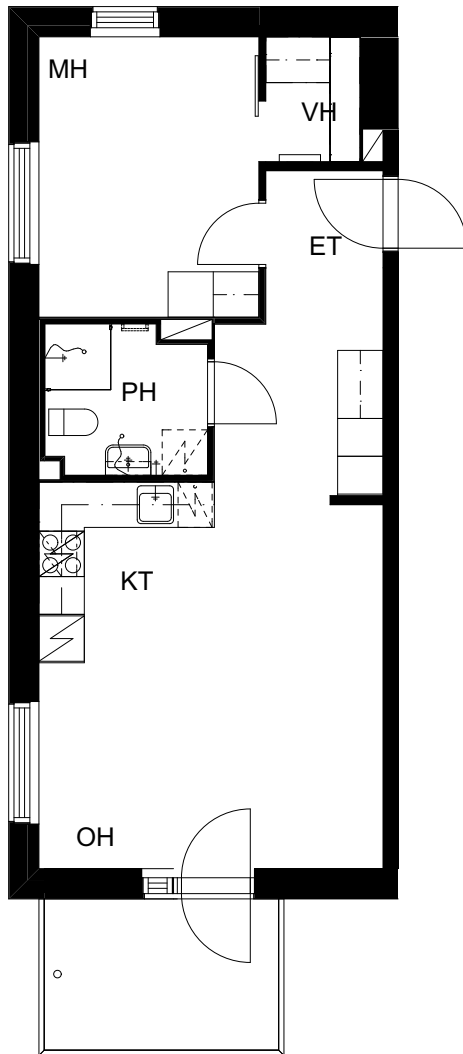

21.9.2017

ASUNTO OY ESPOON
SUURPELLON PUISTOKATU 12

Suurpellon puistokatu 12, 02200 Espoo

2H+KT 45 m²

2. krs: asunto C43

0 Pohjapiirros 1:100 5m

21.9.2017

ASUNTO OY ESPOON SUURPELLON PUISTOKATU 12

Suurpellon puistokatu 12, 02200 Espoo

2H+KT 46,5 m²

2. krs: asunto C44

0 Pohjapiirros 1:100 5m

21.9.2017

ASUNTO OY ESPOON
SUURPELLON PUISTOKATU 12

Suurpellon puistokatu 12, 02200 Espoo

2H+KT 49,5 m²

2. krs: asunto C45

0 Pohjapiirros 1:100 5m

21.9.2017

ASUNTO OY ESPOON SUURPELLON PUISTOKATU 12

Suurpellon puistokatu 12, 02200 Espoo

2H+KT 45 m²

3. krs: asunto C46

0 Pohjapiirros 1:100 5m