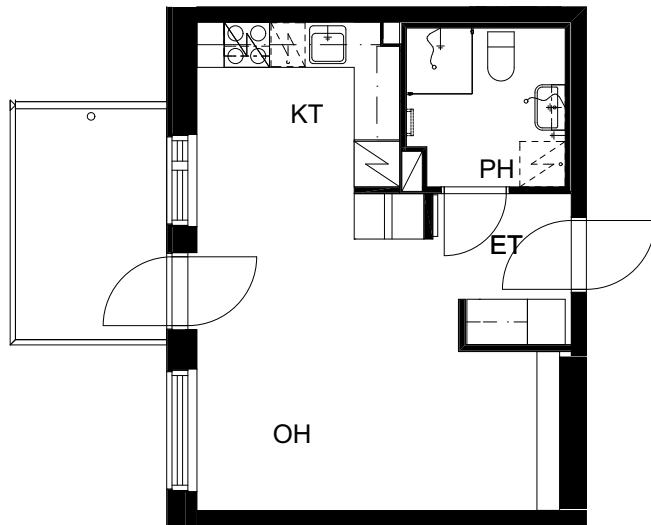

21.9.2017

ASUNTO OY ESPOON
SUURPELLON PUISTOKATU 12

Suurpellon puistokatu 12, 02200 Espoo

2H+KT 59,0 m²

4. krs: asunto A15

0 Pohjapiirros 1:100 5m

21.9.2017

ASUNTO OY ESPOON
SUURPELLON PUISTOKATU 12

Suurpellon puistokatu 12, 02200 Espoo

2H+KT 56,5 m²

4. krs: asunto A16

0 Pohjapiirros 1:100 5m

21.9.2017

ASUNTO OY ESPOON
SUURPELLON PUISTOKATU 12

Suurpellon puistokatu 12, 02200 Espoo

1H+KT 31,5 m²

4. krs: asunto A17

0 Pohjapiirros 1:100 5m

21.9.2017

ASUNTO OY ESPOON
SUURPELLON PUISTOKATU 12

Suurpellon puistokatu 12, 02200 Espoo

3H+KT+S 72,5 m²

4. krs: asunto A18

0 Pohjapiirros 1:100 5m