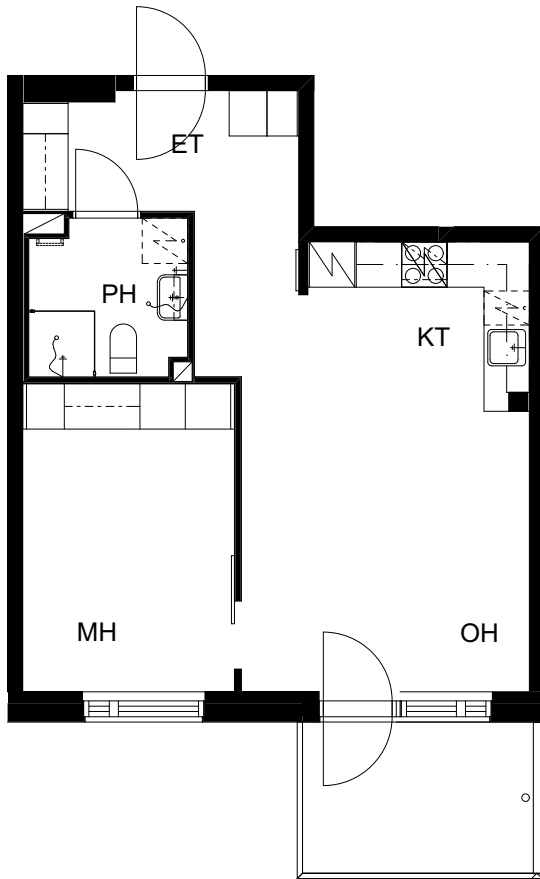

Suurpellon puistokatu 12, 02200 Espoo

2H+KT 46,5 m²

2. krs: asunto C44

0 Pohjapiirros 1:100 5m

21.9.2017

ASUNTO OY ESPOON
SUURPELLON PUISTOKATU 12

Suurpellon puistokatu 12, 02200 Espoo

2H+KT 49,5 m²

2. krs: asunto C45

0 Pohjapiirros 1:100 5m

21.9.2017

ASUNTO OY ESPOON SUURPELLON PUISTOKATU 12

Suurpellon puistokatu 12, 02200 Espoo

2H+KT 45 m²

3. krs: asunto C46

0 Pohjapiirros 1:100 5m

21.9.2017

ASUNTO OY ESPOON SUURPELLON PUISTOKATU 12

Suurpellon puistokatu 12, 02200 Espoo

2H+KT 46,5 m²

3. krs: asunto C47

0 Pohjapiirros 1:100 5m

21.9.2017

ASUNTO OY ESPOON SUURPELLON PUISTOKATU 12

Suurpellon puistokatu 12, 02200 Espoo

2H+KT 49,5 m²

3. krs: asunto C48

0 Pohjapiirros 1:100 5m

21.9.2017

ASUNTO OY ESPOON
SUURPELLON PUISTOKATU 12

Suurpellon puistokatu 12, 02200 Espoo

2H+KT 45 m²