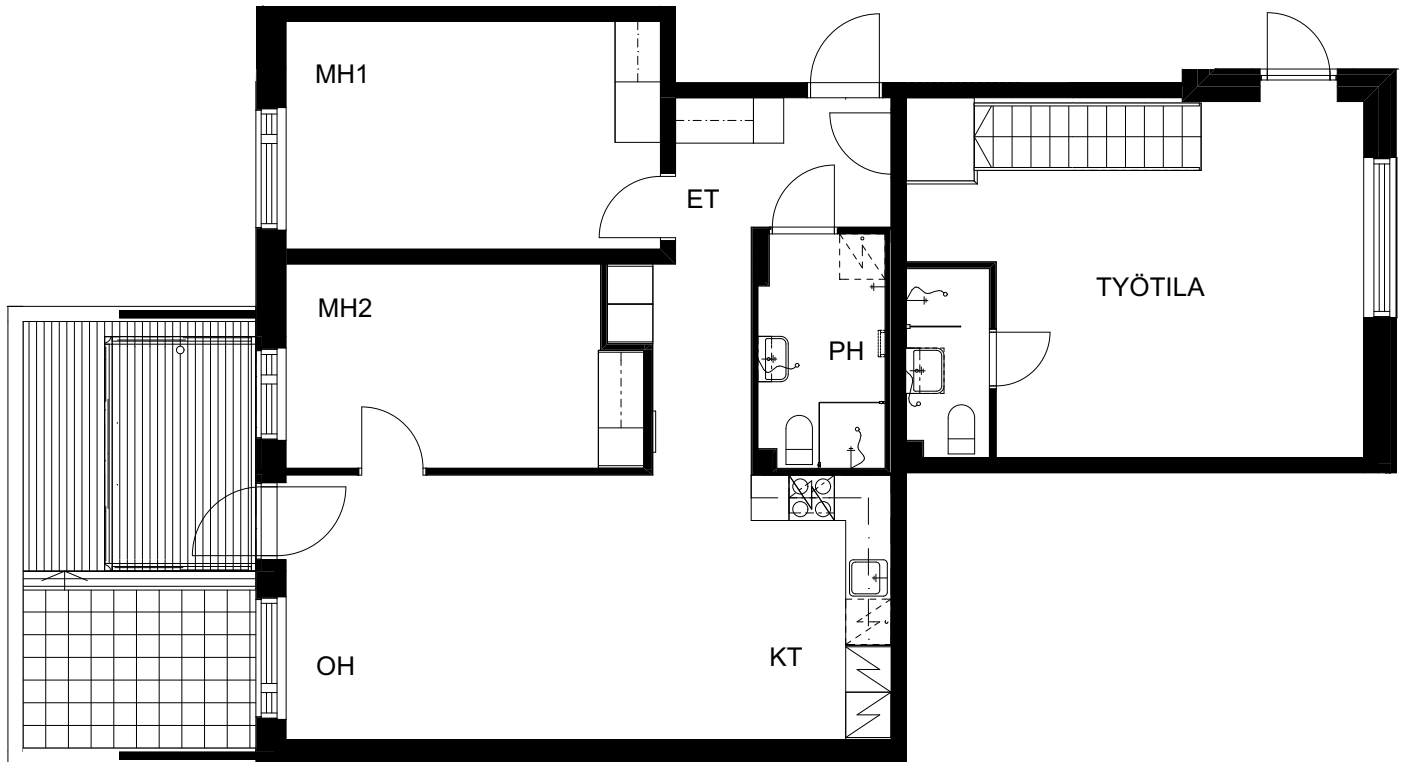

ASUNTO OY ESPOON SUURPELLON PUISTOKATU 12

Suurpellon puistokatu 12, 02200 Espoo

3H+KT+TYÖTILA 71,5 + 29,0 m²

1. krs: asunto A1

Työtila sijaitsee puoli kerrosta asuntoa alempana
ja aukeaa Suurpellon puistokadulle.

0 Pohjapiirros 1:100 5m

21.9.2017

ASUNTO OY ESPOON SUURPELLON PUISTOKATU 12

Suurpellon puistokatu 12, 02200 Espoo

3H+KT+TYÖTILA 79,5 + 23,0 m²

1. krs: asunto A2

Työtila sijaitsee puoli kerrosta asuntoa alempana
ja aukeaa Suurpellon puistokadulle.