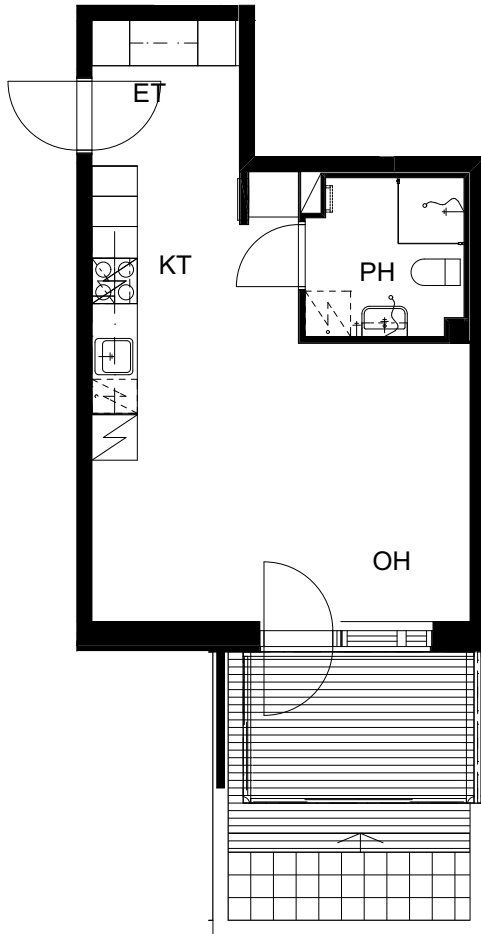

21.9.2017

ASUNTO OY ESPOON
SUURPELLON PUISTOKATU 12

Suurpellon puistokatu 12, 02200 Espoo

3H+KT 61,5 m²

5. krs: asunto B39

0 Pohjapiirros 1:100 5m

21.9.2017

ASUNTO OY ESPOON
SUURPELLON PUISTOKATU 12

Suurpellon puistokatu 12, 02200 Espoo

1H+KT 30,5 m²

1. krs: asunto C40

0 Pohjapiirros 1:100 5m

21.9.2017

ASUNTO OY ESPOON
SUURPELLON PUISTOKATU 12

Suurpellon puistokatu 12, 02200 Espoo

1H+KT 33,5 m²

1. krs: asunto C41

0 Pohjapiirros 1:100 5m

21.9.2017

ASUNTO OY ESPOON SUURPELLON PUISTOKATU 12

Suurpellon puistokatu 12, 02200 Espoo

2H+KT 49,5 m²

1. krs: asunto C42

0 Pohjapiirros 1:100 5m