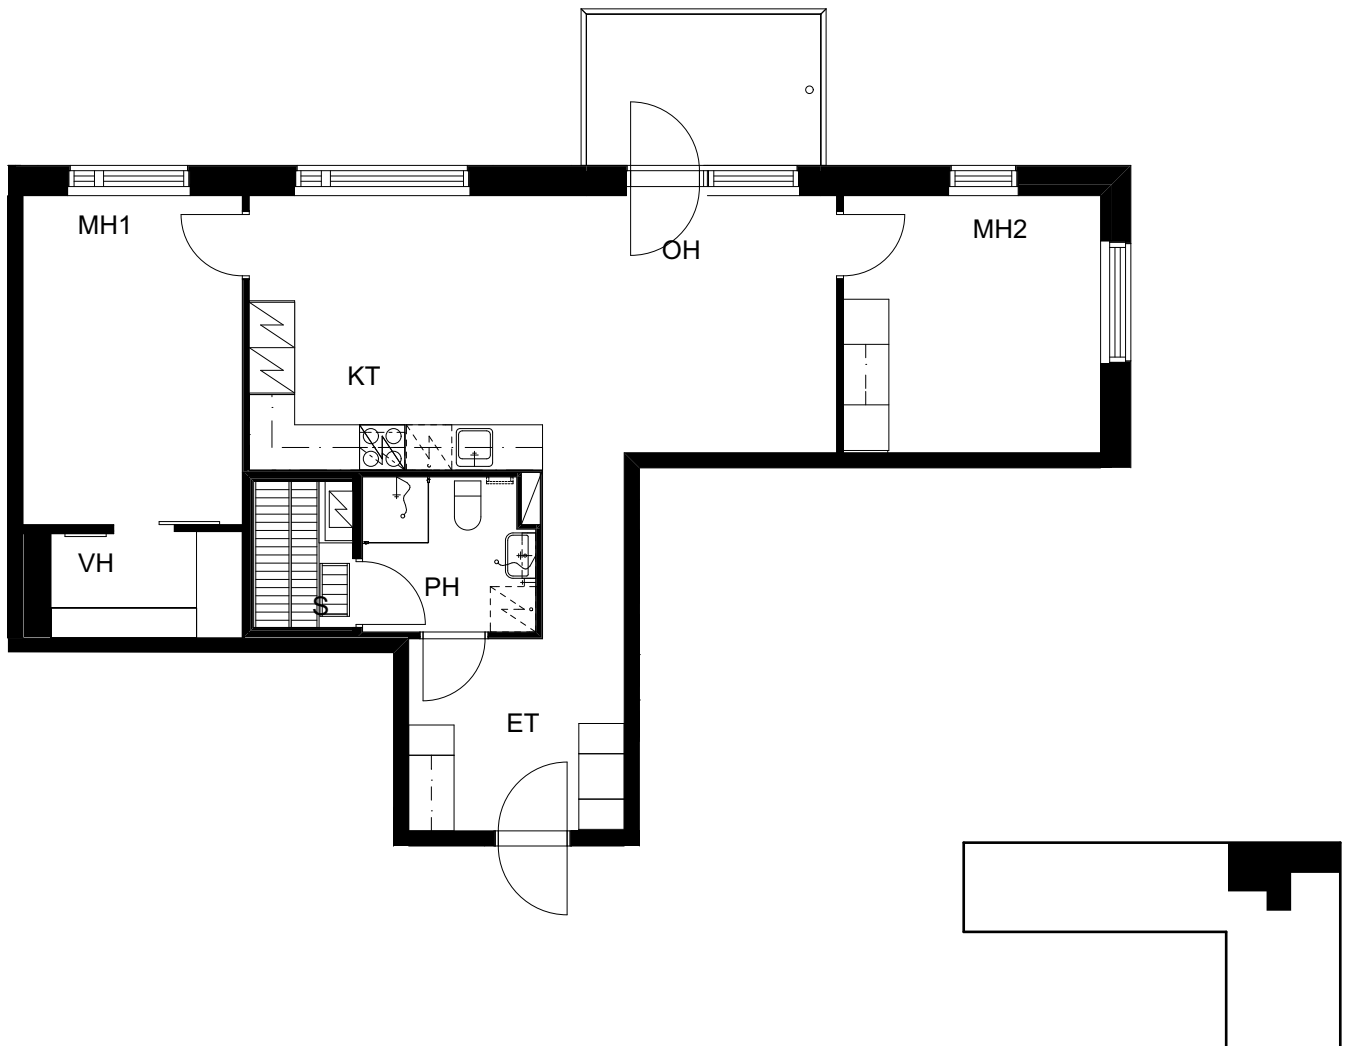

ASUNTO OY ESPOON
SUURPELLON PUISTOKATU 12

Suurpellon puistokatu 12, 02200 Espoo

3H+KT+S 74,5 m²

5. krs: asunto A25

0 Pohjapiirros 1:100 5m

21.9.2017