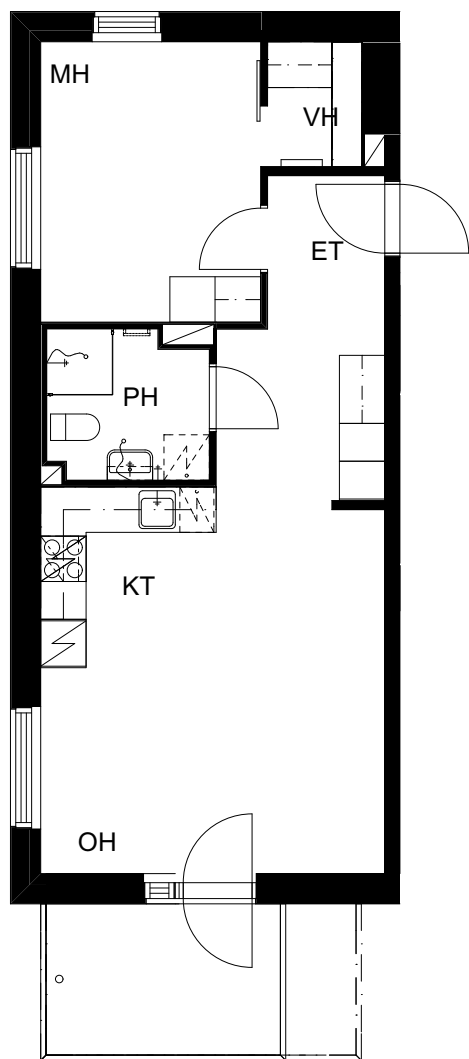

Suurpellon puistokatu 12, 02200 Espoo

2H+KT 42,5 m²

2. krs: asunto B28

0 Pohjapiirros 1:100 5m

21.9.2017

ASUNTO OY ESPOON SUURPELLON PUISTOKATU 12

Suurpellon puistokatu 12, 02200 Espoo

1H+KT 36,0 m²

21.9.2017

ASUNTO OY ESPOON SUURPELLON PUISTOKATU 12

Suurpellon puistokatu 12, 02200 Espoo

1H+KT 36,0 m²

4. krs: asunto B35

Pohjapiirros 1:100
0 5m

21.9.2017

ASUNTO OY ESPOON SUURPELLON PUISTOKATU 12

21.9.2017

ASUNTO OY ESPOON SUURPELLON PUISTOKATU 12

Suurpellon puistokatu 12, 02200 Espoo

2H+KT 46,5 m²

3. krs: asunto C47

0 Pohjapiirros 1:100 5m

21.9.2017

ASUNTO OY ESPOON SUURPELLON PUISTOKATU 12

Suurpellon puistokatu 12, 02200 Espoo

2H+KT 49,5 m²

3. krs: asunto C48

0 Pohjapiirros 1:100 5m

21.9.2017

ASUNTO OY ESPOON
SUURPELLON PUISTOKATU 12

Suurpellon puistokatu 12, 02200 Espoo

2H+KT 45 m²