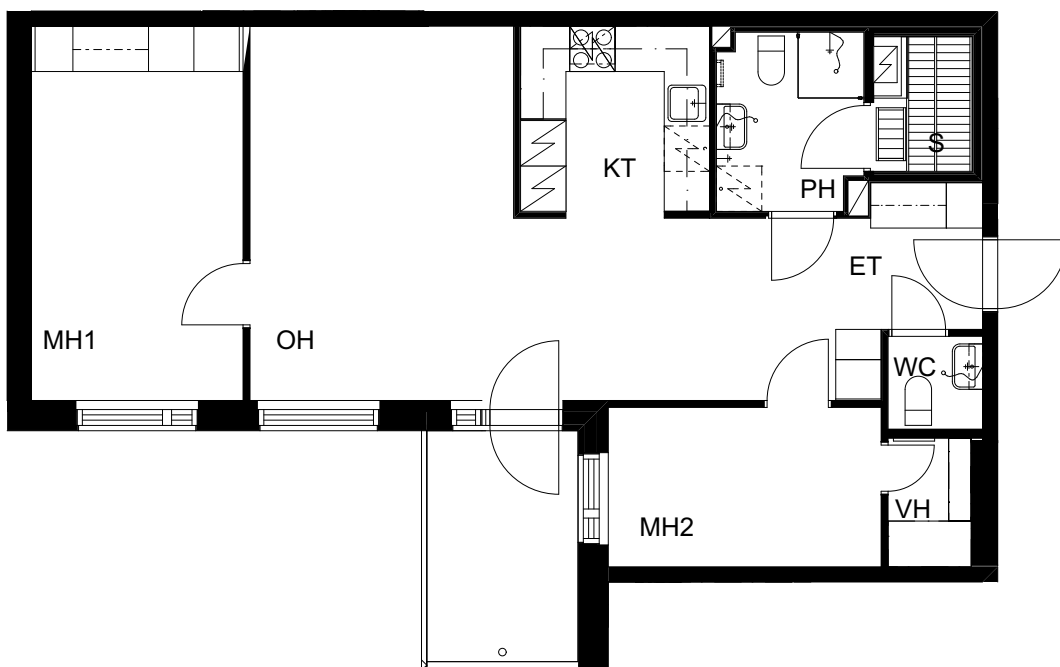

0 Pohjapiirros 1:100 5m

21.9.2017

ASUNTO OY ESPOON
SUURPELLON PUISTOKATU 12

Suurpellon puistokatu 12, 02200 Espoo

1H+KT 31,5 m²

3. krs: asunto A11

0 Pohjapiirros 1:100 5m

21.9.2017

ASUNTO OY ESPOON
SUURPELLON PUISTOKATU 12

Suurpellon puistokatu 12, 02200 Espoo

3H+KT+S 72,5 m²

3. krs: asunto A12

21.9.2017

ASUNTO OY ESPOON
SUURPELLON PUISTOKATU 12

Suurpellon puistokatu 12, 02200 Espoo

3H+KT+S 74,5 m²