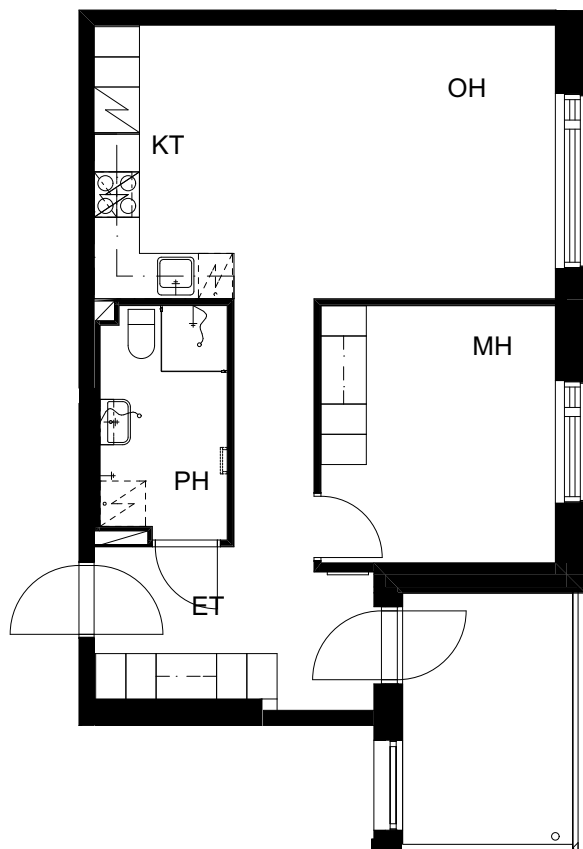

1H+KT 31,5 m²

2. krs: asunto A5

0 Pohjapiirros 1:100 5m

21.9.2017

ASUNTO OY ESPOON
SUURPELLON PUISTOKATU 12

Suurpellon puistokatu 12, 02200 Espoo

3H+KT+S 72,5 m²

2. krs: asunto A6

0 Pohjapiirros 1:100 5m

21.9.2017

ASUNTO OY ESPOON
SUURPELLON PUISTOKATU 12

Suurpellon puistokatu 12, 02200 Espoo

3H+KT+S 74,5 m²

2. krs: asunto A7

0 Pohjapiirros 1:100 5m

21.9.2017

ASUNTO OY ESPOON
SUURPELLON PUISTOKATU 12

Suurpellon puistokatu 12, 02200 Espoo

2H+KT 50,0 m²

2. krs: asunto A8

0 Pohjapiirros 1:100 5m

21.9.2017

ASUNTO OY ESPOON
SUURPELLON PUISTOKATU 12

Suurpellon puistokatu 12, 02200 Espoo

2H+KT 59,0 m²

3. krs: asunto A9

0 Pohjapiirros 1:100 5m

21.9.2017

ASUNTO OY ESPOON SUURPELLON PUISTOKATU 12

Suurpellon puistokatu 12, 02200 Espoo

2H+KT 56,5 m²

3. krs: asunto A10