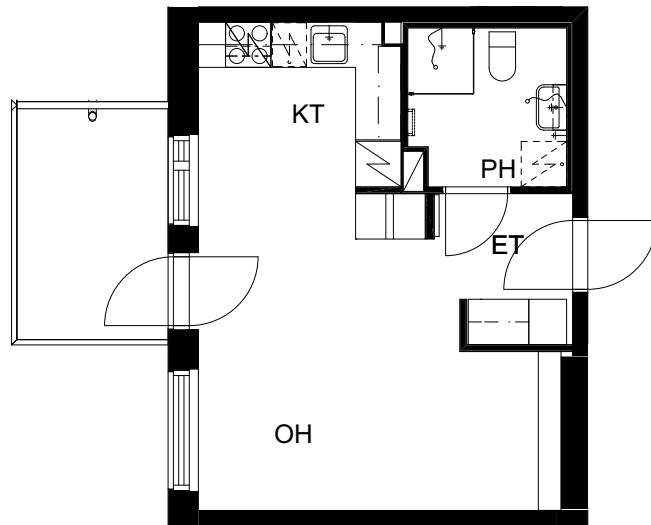

ASUNTO OY ESPOON
SUURPELLON PUISTOKATU 12

Suurpellon puistokatu 12, 02200 Espoo

2H+KT 56,5 m²

2. krs: asunto A4

0 Pohjapiirros 1:100 5m

21.9.2017

ASUNTO OY ESPOON SUURPELLON PUISTOKATU 12

Suurpellon puistokatu 12, 02200 Espoo

1H+KT 31,5 m²

2. krs: asunto A5

0 Pohjapiirros 1:100 5m

21.9.2017

ASUNTO OY ESPOON
SUURPELLON PUISTOKATU 12

Suurpellon puistokatu 12, 02200 Espoo

3H+KT+S 72,5 m²

2. krs: asunto A6