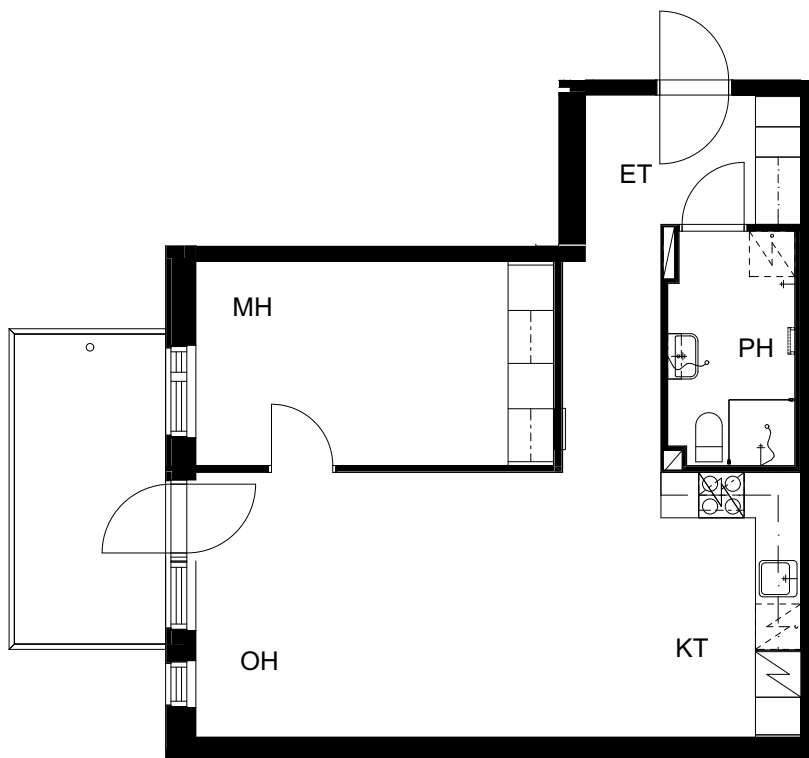

Suurpellon puistokatu 12, 02200 Espoo

2H+KT 50,0 m²

4. krs: asunto A20

0 Pohjapiirros 1:100 5m

21.9.2017

ASUNTO OY ESPOON SUURPELLON PUISTOKATU 12

Suurpellon puistokatu 12, 02200 Espoo

1H+KT 38,5 m²

5. krs: asunto A21

0 Pohjapiirros 1:100 5m

21.9.2017

ASUNTO OY ESPOON SUURPELLON PUISTOKATU 12

Suurpellon puistokatu 12, 02200 Espoo

2H+KT 56,5 m²

5. krs: asunto A22

0 Pohjapiirros 1:100 5m

21.9.2017

ASUNTO OY ESPOON
SUURPELLON PUISTOKATU 12

Suurpellon puistokatu 12, 02200 Espoo

1H+KT 31,5 m²

5. krs: asunto A23

0 Pohjapiirros 1:100 5m

21.9.2017

ASUNTO OY ESPOON
SUURPELLON PUISTOKATU 12