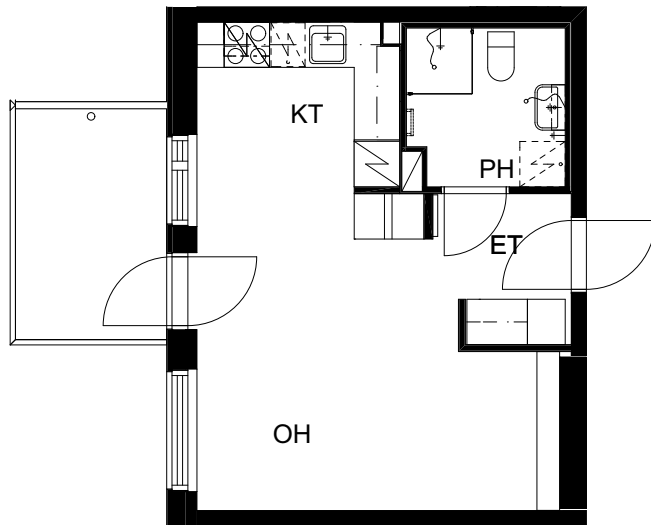

ASUNTO OY ESPOON
SUURPELLON PUISTOKATU 12

Suurpellon puistokatu 12, 02200 Espoo

2H+KT 50,0 m²

2. krs: asunto A8

0 Pohjapiirros 1:100 5m

21.9.2017

ASUNTO OY ESPOON
SUURPELLON PUISTOKATU 12

Suurpellon puistokatu 12, 02200 Espoo

2H+KT 59,0 m²

3. krs: asunto A9

0 Pohjapiirros 1:100 5m

21.9.2017

ASUNTO OY ESPOON SUURPELLON PUISTOKATU 12

Suurpellon puistokatu 12, 02200 Espoo

2H+KT 56,5 m²

3. krs: asunto A10

0 Pohjapiirros 1:100 5m

21.9.2017

ASUNTO OY ESPOON
SUURPELLON PUISTOKATU 12

Suurpellon puistokatu 12, 02200 Espoo

1H+KT 31,5 m²

3. krs: asunto A11

0 Pohjapiirros 1:100 5m

21.9.2017

ASUNTO OY ESPOON
SUURPELLON PUISTOKATU 12

Suurpellon puistokatu 12, 02200 Espoo

3H+KT+S 72,5 m²

3. krs: asunto A12

21.9.2017

ASUNTO OY ESPOON
SUURPELLON PUISTOKATU 12

Suurpellon puistokatu 12, 02200 Espoo

3H+KT+S 74,5 m²