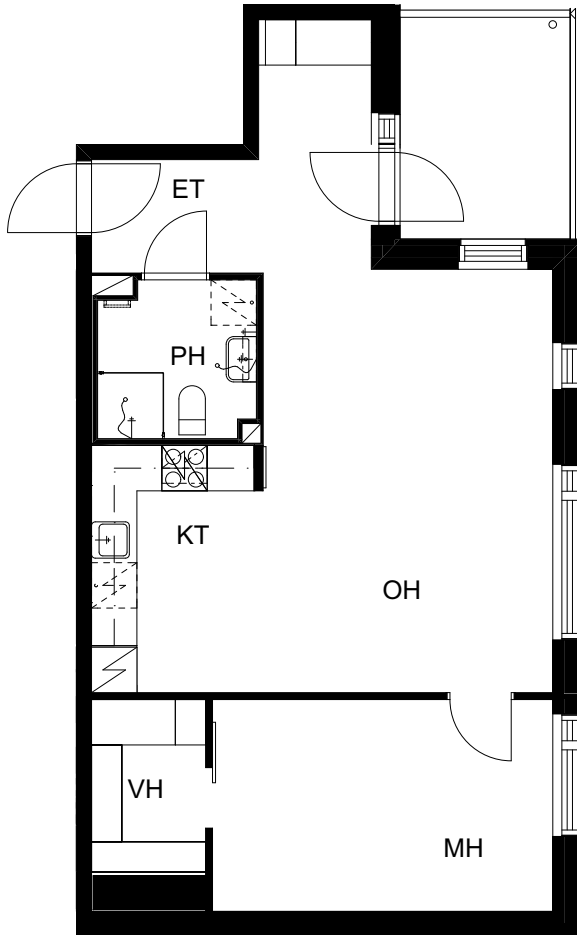

0 Pohjapiirros 1:100 5m

21.9.2017

ASUNTO OY ESPOON
SUURPELLON PUISTOKATU 12

Suurpellon puistokatu 12, 02200 Espoo

3H+KT+S 74,5 m²

2. krs: asunto A7

0 Pohjapiirros 1:100 5m

21.9.2017

ASUNTO OY ESPOON
SUURPELLON PUISTOKATU 12

Suurpellon puistokatu 12, 02200 Espoo

2H+KT 50,0 m²

2. krs: asunto A8

0 Pohjapiirros 1:100 5m

21.9.2017

ASUNTO OY ESPOON
SUURPELLON PUISTOKATU 12

Suurpellon puistokatu 12, 02200 Espoo

2H+KT 59,0 m²

3. krs: asunto A9

0 Pohjapiirros 1:100 5m

21.9.2017

ASUNTO OY ESPOON SUURPELLON PUISTOKATU 12

Suurpellon puistokatu 12, 02200 Espoo

2H+KT 56,5 m²

3. krs: asunto A10

0 Pohjapiirros 1:100 5m

21.9.2017

ASUNTO OY ESPOON
SUURPELLON PUISTOKATU 12

Suurpellon puistokatu 12, 02200 Espoo

1H+KT 31,5 m²

3. krs: asunto A11

0 Pohjapiirros 1:100 5m

21.9.2017