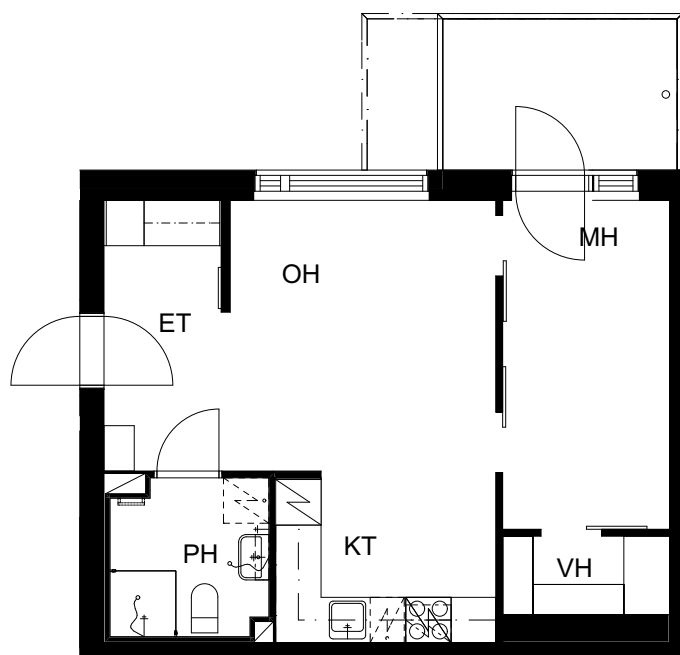

3. krs: asunto B33

0 Pohjapiirros 1:100 5m

21.9.2017

ASUNTO OY ESPOON SUURPELLON PUISTOKATU 12

Suurpellon puistokatu 12, 02200 Espoo

2H+KT 42,5 m²

4. krs: asunto B34

0 Pohjapiirros 1:100 5m

21.9.2017

ASUNTO OY ESPOON SUURPELLON PUISTOKATU 12

Suurpellon puistokatu 12, 02200 Espoo

1H+KT 36,0 m²

4. krs: asunto B35

Pohjapiirros 1:100
0 5m

21.9.2017

ASUNTO OY ESPOON SUURPELLON PUISTOKATU 12