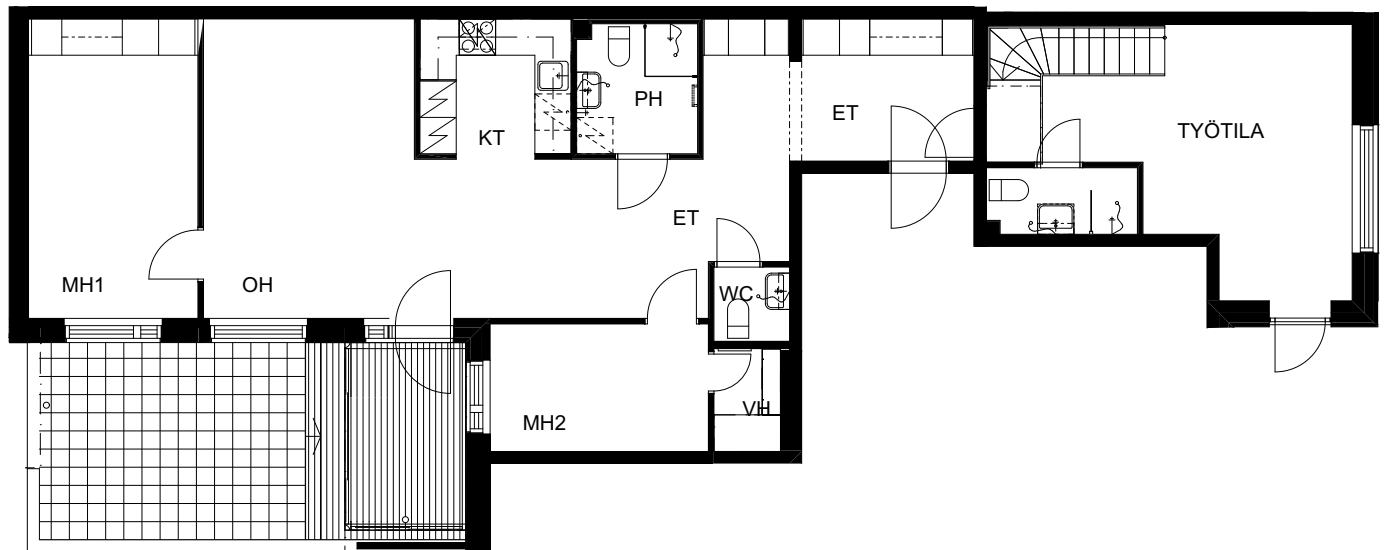

ASUNTO OY ESPOON SUURPELLON PUISTOKATU 12

Suurpellon puistokatu 12, 02200 Espoo

3H+KT+TYÖTILA 71,5 + 29,0 m²

1. krs: asunto A1

Työtila sijaitsee puoli kerrosta asuntoa alempana
ja aukeaa Suurpellon puistokadulle.

0 Pohjapiirros 1:100 5m

21.9.2017

ASUNTO OY ESPOON SUURPELLON PUISTOKATU 12

Suurpellon puistokatu 12, 02200 Espoo

3H+KT+TYÖTILA 79,5 + 23,0 m²

1. krs: asunto A2

Työtila sijaitsee puoli kerrosta asuntoa alempana
ja aukeaa Suurpellon puistokadulle.