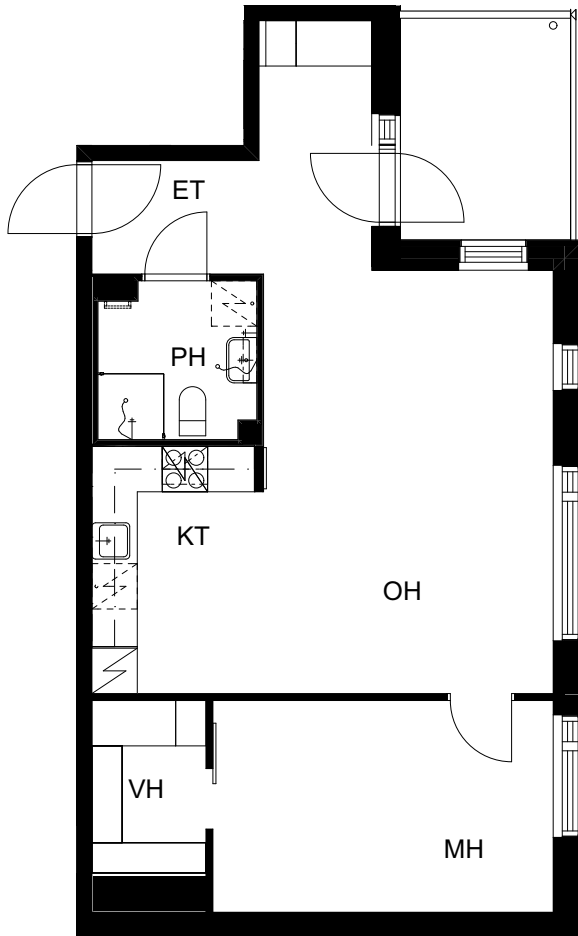

0 Pohjapiirros 1:100 5m

21.9.2017

ASUNTO OY ESPOON SUURPELLON PUISTOKATU 12

Suurpellon puistokatu 12, 02200 Espoo

3H+KT+TYÖTILA 79,5 + 23,0 m²

1. krs: asunto A2

Työtila sijaitsee puoli kerrosta asuntoa alempana
ja aukeaa Suurpellon puistokadulle.

Pohjapiirros 1:125
0 5m

21.9.2017

ASUNTO OY ESPOON
SUURPELLON PUISTOKATU 12

Suurpellon puistokatu 12, 02200 Espoo

2H+KT 59,0 m²

2. krs: asunto A3

0 Pohjapiirros 1:100 5m

21.9.2017

ASUNTO OY ESPOON
SUURPELLON PUISTOKATU 12

Suurpellon puistokatu 12, 02200 Espoo

2H+KT 56,5 m²

2. krs: asunto A4

0 Pohjapiirros 1:100 5m

21.9.2017

ASUNTO OY ESPOON SUURPELLON PUISTOKATU 12

Suurpellon puistokatu 12, 02200 Espoo

1H+KT 31,5 m²

2. krs: asunto A5

0 Pohjapiirros 1:100 5m

21.9.2017

ASUNTO OY ESPOON
SUURPELLON PUISTOKATU 12

Suurpellon puistokatu 12, 02200 Espoo

3H+KT+S 72,5 m²

2. krs: asunto A6