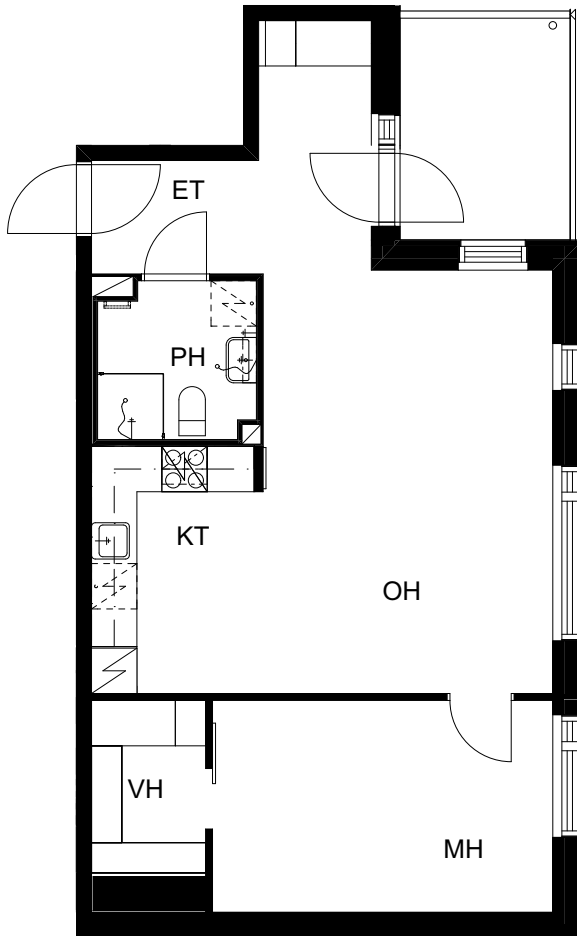

ASUNTO OY ESPOON
SUURPELLON PUISTOKATU 12

Suurpellon puistokatu 12, 02200 Espoo

3H+KT+S 72,5 m²

3. krs: asunto A12

21.9.2017

ASUNTO OY ESPOON
SUURPELLON PUISTOKATU 12

Suurpellon puistokatu 12, 02200 Espoo

3H+KT+S 74,5 m²

3. krs: asunto A13

0 Pohjapiirros 1:100 5m

21.9.2017

ASUNTO OY ESPOON
SUURPELLON PUISTOKATU 12

Suurpellon puistokatu 12, 02200 Espoo

2H+KT 50,0 m²

3. krs: asunto A14

0 Pohjapiirros 1:100 5m

21.9.2017

ASUNTO OY ESPOON
SUURPELLON PUISTOKATU 12

Suurpellon puistokatu 12, 02200 Espoo

2H+KT 59,0 m²

4. krs: asunto A15

0 Pohjapiirros 1:100 5m

21.9.2017

ASUNTO OY ESPOON
SUURPELLON PUISTOKATU 12

Suurpellon puistokatu 12, 02200 Espoo

2H+KT 56,5 m²

4. krs: asunto A16

0 Pohjapiirros 1:100 5m

21.9.2017

ASUNTO OY ESPOON
SUURPELLON PUISTOKATU 12

Suurpellon puistokatu 12, 02200 Espoo

1H+KT 31,5 m²