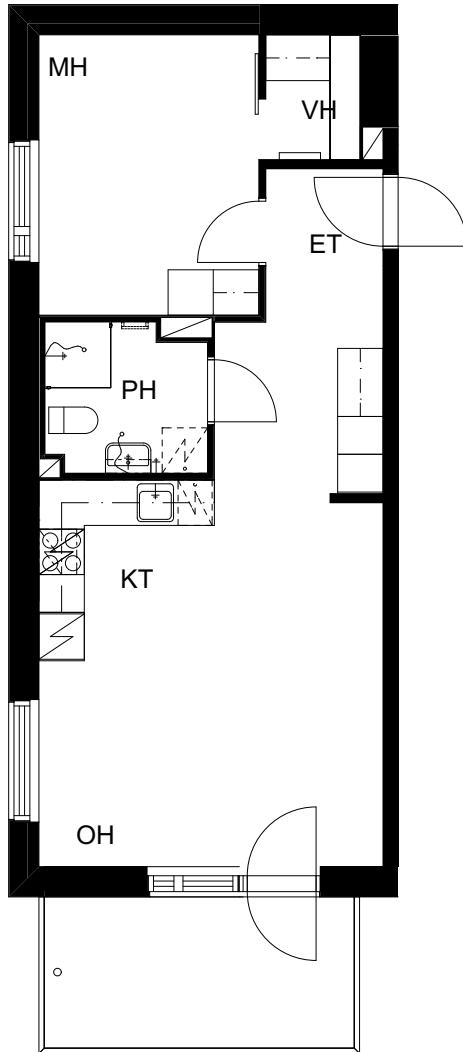

Suurpellon puistokatu 12, 02200 Espoo

2H+KT 49,5 m²

3. krs: asunto C48

0 Pohjapiirros 1:100 5m

21.9.2017

ASUNTO OY ESPOON
SUURPELLON PUISTOKATU 12

Suurpellon puistokatu 12, 02200 Espoo

2H+KT 45 m²

4. krs: asunto C49

Pohjapiirros 1:100

21.9.2017

ASUNTO OY ESPOON SUURPELLON PUISTOKATU 12

Suurpellon puistokatu 12, 02200 Espoo

2H+KT 46,5 m²

4. krs: asunto C50

0 Pohjapiirros 1:100 5m

21.9.2017

ASUNTO OY ESPOON
SUURPELLON PUISTOKATU 12

Suurpellon puistokatu 12, 02200 Espoo

2H+KT 49,5 m²

4. krs: asunto C51

0 Pohjapiirros 1:100 5m

21.9.2017