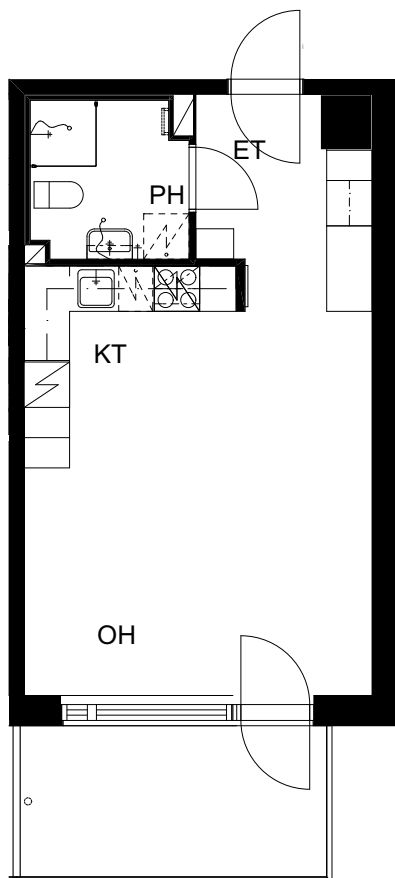

5. krs: asunto B37

0 Pohjapiirros 1:100 5m

21.9.2017

ASUNTO OY ESPOON
SUURPELLON PUISTOKATU 12

Suurpellon puistokatu 12, 02200 Espoo

1H+KT 36,0 m²

5. krs: asunto B38

Pohjapiirros 1:100
0 5m

21.9.2017

ASUNTO OY ESPOON
SUURPELLON PUISTOKATU 12

Suurpellon puistokatu 12, 02200 Espoo

3H+KT 61,5 m²

5. krs: asunto B39

0 Pohjapiirros 1:100 5m

21.9.2017

ASUNTO OY ESPOON
SUURPELLON PUISTOKATU 12