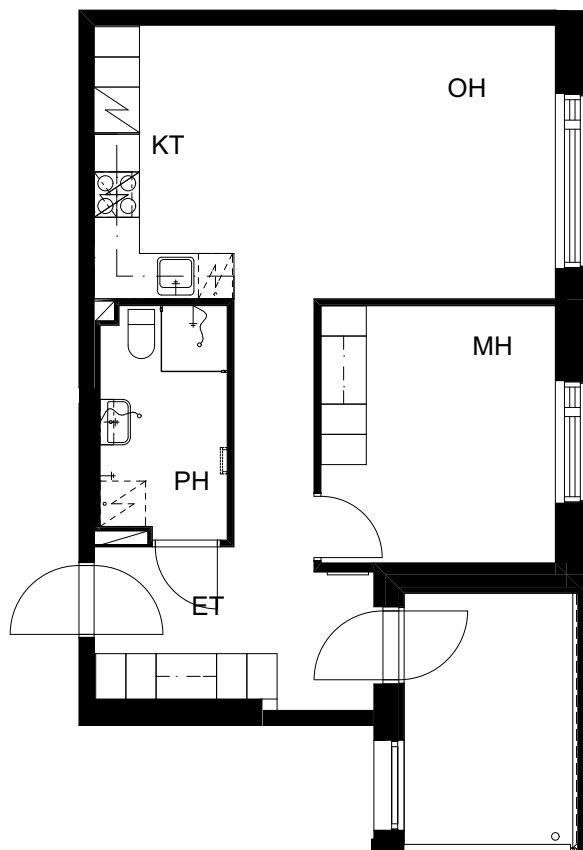

5. krs: asunto A25

0 Pohjapiirros 1:100 5m

21.9.2017

ASUNTO OY ESPOON
SUURPELLON PUISTOKATU 12

Suurpellon puistokatu 12, 02200 Espoo

2H+KT 50,0 m²

5. krs: asunto A26

0 Pohjapiirros 1:100 5m

21.9.2017

ASUNTO OY ESPOON
SUURPELLON PUISTOKATU 12

Suurpellon puistokatu 12, 02200 Espoo

4H+KT 70,0 m²

1. krs: asunto B27

0 Pohjapiirros 1:100 5m

21.9.2017

ASUNTO OY ESPOON SUURPELLON PUISTOKATU 12