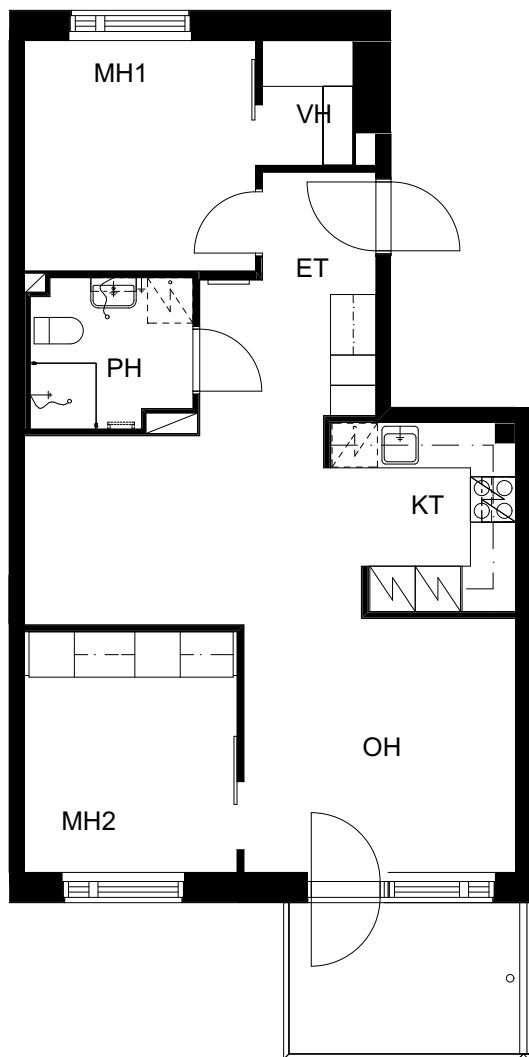

3. krs: asunto B33

0 Pohjapiirros 1:100 5m

21.9.2017

ASUNTO OY ESPOON SUURPELLON PUISTOKATU 12

Suurpellon puistokatu 12, 02200 Espoo

2H+KT 42,5 m²

4. krs: asunto B34

0 Pohjapiirros 1:100 5m

21.9.2017

ASUNTO OY ESPOON SUURPELLON PUISTOKATU 12

Suurpellon puistokatu 12, 02200 Espoo

1H+KT 36,0 m²

4. krs: asunto B35

Pohjapiirros 1:100
0 5m

21.9.2017

ASUNTO OY ESPOON SUURPELLON PUISTOKATU 12

Suurpellon puistokatu 12, 02200 Espoo

3H+KT 61,5 m²

4. krs: asunto B36

0 Pohjapiirros 1:100 5m

21.9.2017

ASUNTO OY ESPOON
SUURPELLON PUISTOKATU 12

Suurpellon puistokatu 12, 02200 Espoo

2H+KT 42,5 m²