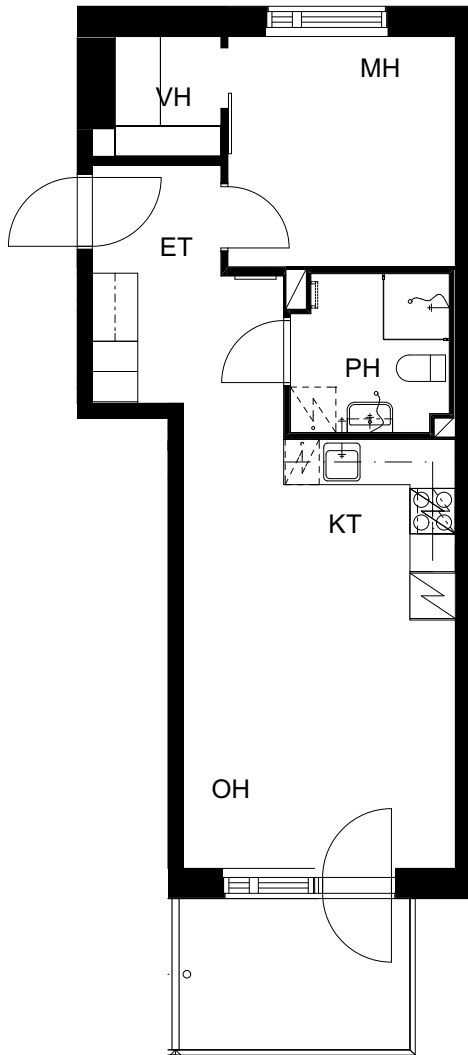

21.9.2017

ASUNTO OY ESPOON SUURPELLON PUISTOKATU 12

Suurpellon puistokatu 12, 02200 Espoo

2H+KT 46,5 m²

3. krs: asunto C47

0 Pohjapiirros 1:100 5m

21.9.2017

ASUNTO OY ESPOON SUURPELLON PUISTOKATU 12

Suurpellon puistokatu 12, 02200 Espoo

2H+KT 49,5 m²

3. krs: asunto C48

0 Pohjapiirros 1:100 5m

21.9.2017

ASUNTO OY ESPOON
SUURPELLON PUISTOKATU 12

Suurpellon puistokatu 12, 02200 Espoo

2H+KT 45 m²

4. krs: asunto C49

Pohjapiirros 1:100

21.9.2017

ASUNTO OY ESPOON SUURPELLON PUISTOKATU 12

Suurpellon puistokatu 12, 02200 Espoo

2H+KT 46,5 m²

4. krs: asunto C50

0 Pohjapiirros 1:100 5m