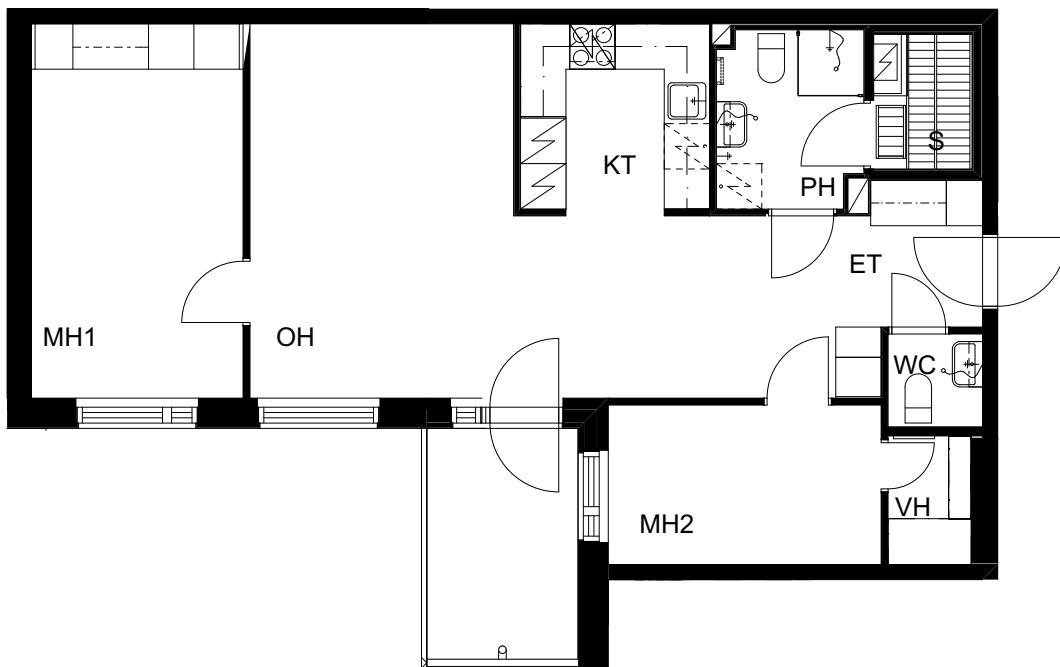

1H+KT 31,5 m²

2. krs: asunto A5

0 Pohjapiirros 1:100 5m

21.9.2017

ASUNTO OY ESPOON
SUURPELLON PUISTOKATU 12

Suurpellon puistokatu 12, 02200 Espoo

3H+KT+S 72,5 m²

2. krs: asunto A6