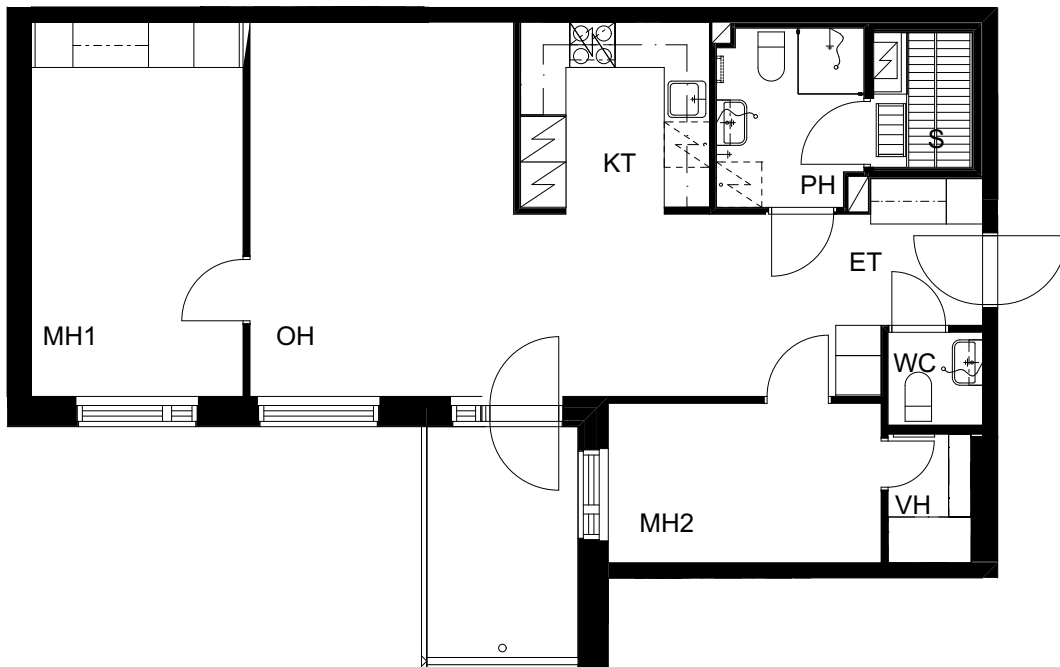

Suurpellon puistokatu 12, 02200 Espoo

2H+KT 56,5 m²

4. krs: asunto A16

0 Pohjapiirros 1:100 5m

21.9.2017

ASUNTO OY ESPOON
SUURPELLON PUISTOKATU 12

Suurpellon puistokatu 12, 02200 Espoo

1H+KT 31,5 m²

4. krs: asunto A17

0 Pohjapiirros 1:100 5m

21.9.2017

ASUNTO OY ESPOON
SUURPELLON PUISTOKATU 12

Suurpellon puistokatu 12, 02200 Espoo

3H+KT+S 72,5 m²

4. krs: asunto A18

0 Pohjapiirros 1:100 5m

21.9.2017

ASUNTO OY ESPOON
SUURPELLON PUISTOKATU 12

Suurpellon puistokatu 12, 02200 Espoo

3H+KT+S 74,5 m²

4. krs: asunto A19

0 Pohjapiirros 1:100 5m

21.9.2017

ASUNTO OY ESPOON
SUURPELLON PUISTOKATU 12

Suurpellon puistokatu 12, 02200 Espoo

2H+KT 50,0 m²

4. krs: asunto A20

0 Pohjapiirros 1:100 5m

21.9.2017

ASUNTO OY ESPOON SUURPELLON PUISTOKATU 12

Suurpellon puistokatu 12, 02200 Espoo

1H+KT 38,5 m²