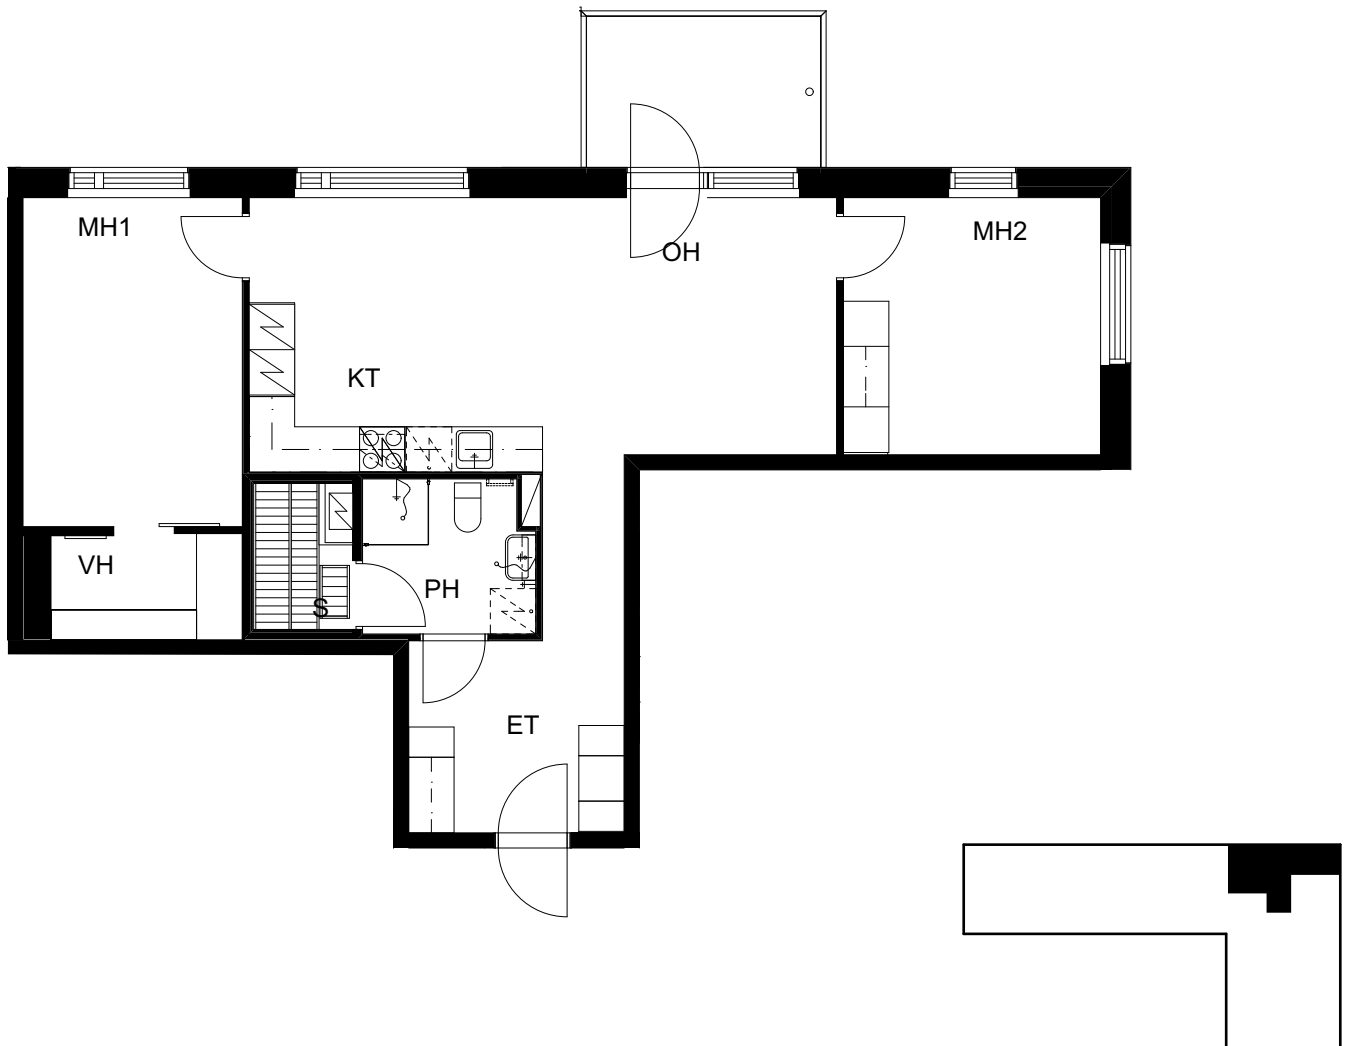

ASUNTO OY ESPOON
SUURPELLON PUISTOKATU 12

Suurpellon puistokatu 12, 02200 Espoo

3H+KT+S 74,5 m²

4. krs: asunto A19

0 Pohjapiirros 1:100 5m

21.9.2017