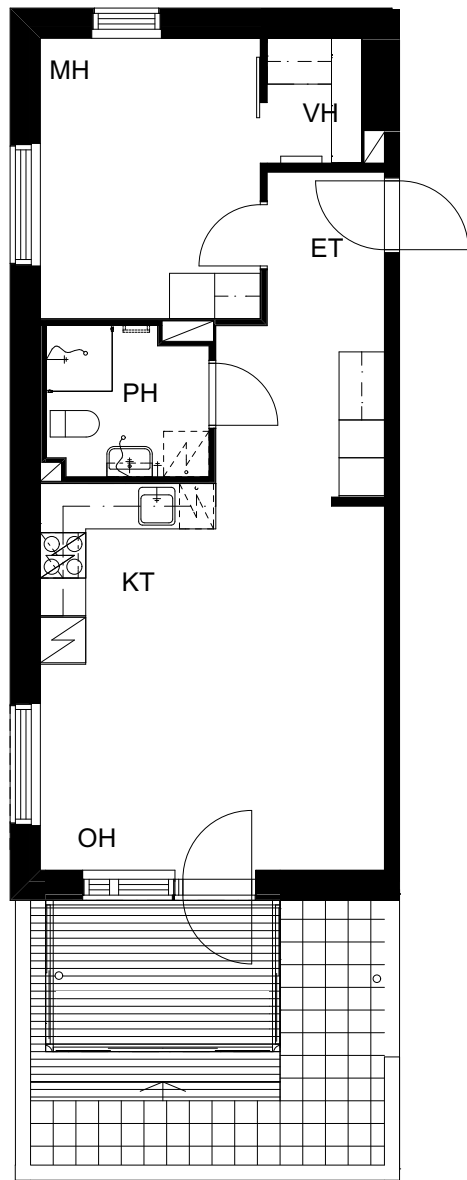

Suurpellon puistokatu 12, 02200 Espoo

1H+KT 30,5 m²

1. krs: asunto C40

0 Pohjapiirros 1:100 5m

21.9.2017

ASUNTO OY ESPOON
SUURPELLON PUISTOKATU 12

Suurpellon puistokatu 12, 02200 Espoo

1H+KT 33,5 m²

1. krs: asunto C41

0 Pohjapiirros 1:100 5m

21.9.2017

ASUNTO OY ESPOON SUURPELLON PUISTOKATU 12

Suurpellon puistokatu 12, 02200 Espoo

2H+KT 49,5 m²

1. krs: asunto C42

0 Pohjapiirros 1:100 5m

21.9.2017

ASUNTO OY ESPOON
SUURPELLON PUISTOKATU 12

Suurpellon puistokatu 12, 02200 Espoo

2H+KT 45 m²

2. krs: asunto C43

0 Pohjapiirros 1:100 5m

21.9.2017

ASUNTO OY ESPOON SUURPELLON PUISTOKATU 12