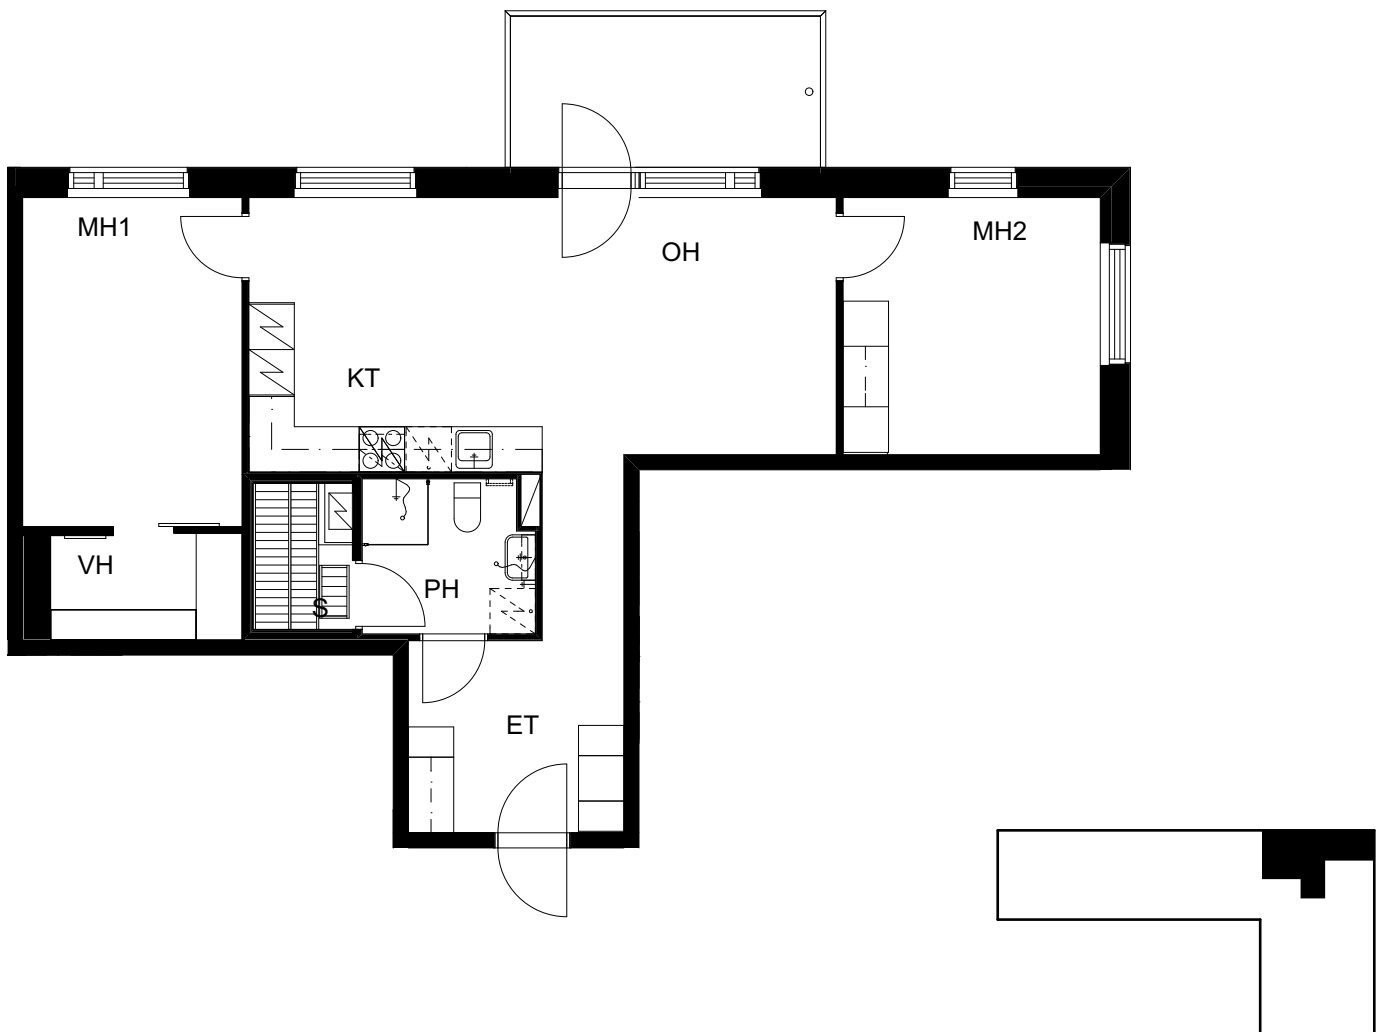

0 Pohjapiirros 1:100 5m

21.9.2017

ASUNTO OY ESPOON
SUURPELLON PUISTOKATU 12

Suurpellon puistokatu 12, 02200 Espoo

3H+KT+S 74,5 m²

2. krs: asunto A7

0 Pohjapiirros 1:100 5m

21.9.2017