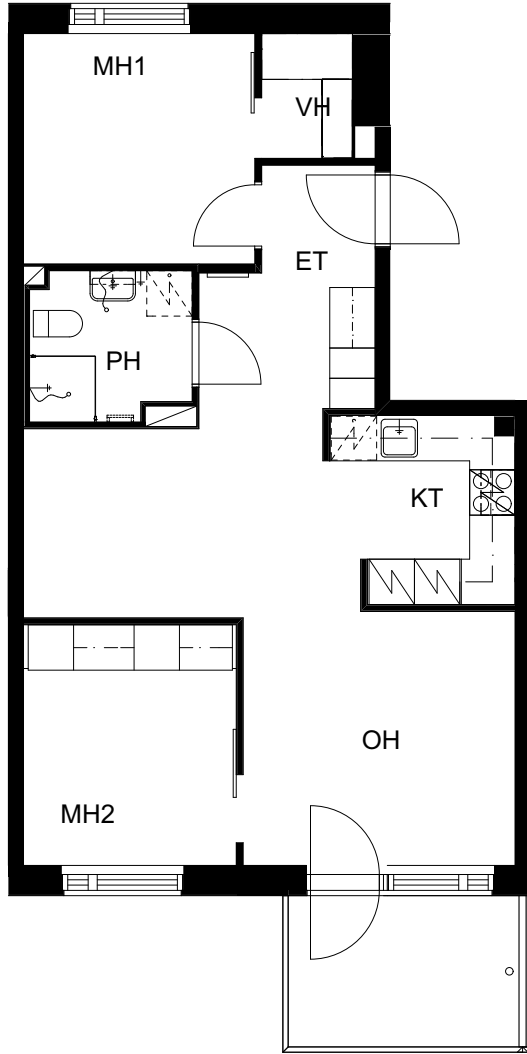

21.9.2017

ASUNTO OY ESPOON
SUURPELLON PUISTOKATU 12

Suurpellon puistokatu 12, 02200 Espoo

2H+KT 42,5 m²

3. krs: asunto B31

0 Pohjapiirros 1:100 5m

21.9.2017

ASUNTO OY ESPOON SUURPELLON PUISTOKATU 12

Suurpellon puistokatu 12, 02200 Espoo

1H+KT 36,0 m²

3. krs: asunto B32

0 Pohjapiirros 1:100 5m

21.9.2017

ASUNTO OY ESPOON
SUURPELLON PUISTOKATU 12

Suurpellon puistokatu 12, 02200 Espoo

3H+KT 61,5 m²

3. krs: asunto B33

0 Pohjapiirros 1:100 5m

21.9.2017

ASUNTO OY ESPOON SUURPELLON PUISTOKATU 12

Suurpellon puistokatu 12, 02200 Espoo

2H+KT 42,5 m²

4. krs: asunto B34

0 Pohjapiirros 1:100 5m

21.9.2017

ASUNTO OY ESPOON SUURPELLON PUISTOKATU 12

Suurpellon puistokatu 12, 02200 Espoo

1H+KT 36,0 m²

4. krs: asunto B35

Pohjapiirros 1:100
0 5m

21.9.2017

ASUNTO OY ESPOON SUURPELLON PUISTOKATU 12