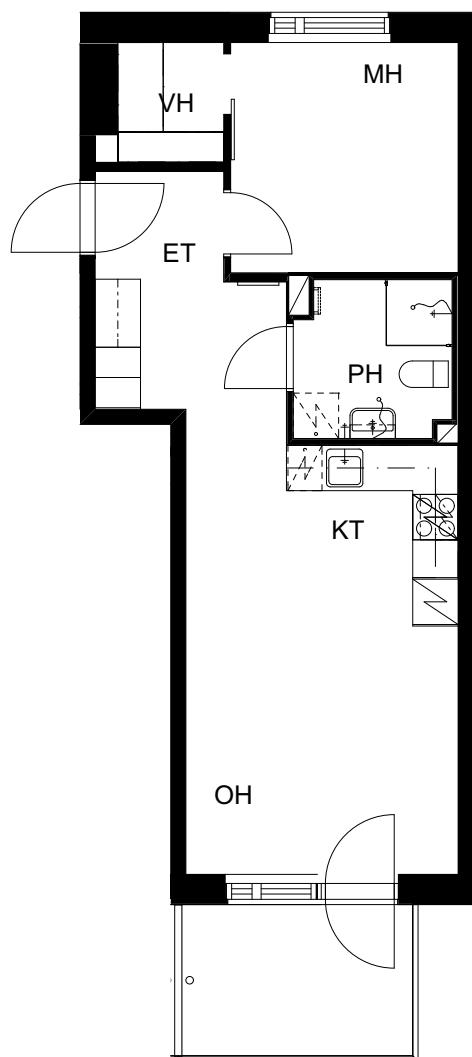

Suurpellon puistokatu 12, 02200 Espoo

2H+KT 46,5 m²

2. krs: asunto C44

0 Pohjapiirros 1:100 5m

21.9.2017

ASUNTO OY ESPOON
SUURPELLON PUISTOKATU 12

Suurpellon puistokatu 12, 02200 Espoo

2H+KT 49,5 m²

2. krs: asunto C45

0 Pohjapiirros 1:100 5m

21.9.2017

ASUNTO OY ESPOON SUURPELLON PUISTOKATU 12

Suurpellon puistokatu 12, 02200 Espoo

2H+KT 45 m²

3. krs: asunto C46

0 Pohjapiirros 1:100 5m

21.9.2017

ASUNTO OY ESPOON SUURPELLON PUISTOKATU 12

Suurpellon puistokatu 12, 02200 Espoo

2H+KT 46,5 m²

3. krs: asunto C47

0 Pohjapiirros 1:100 5m

21.9.2017

ASUNTO OY ESPOON SUURPELLON PUISTOKATU 12