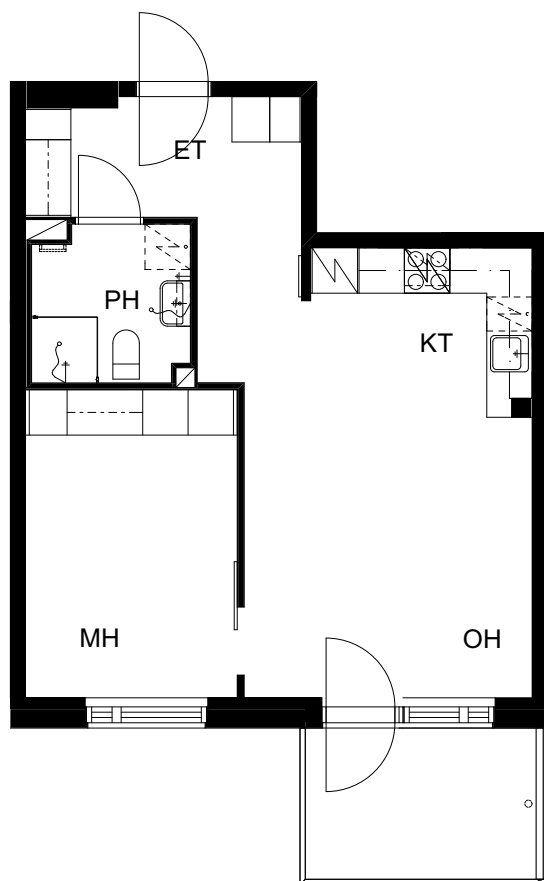

Suurpellon puistokatu 12, 02200 Espoo

2H+KT 42,5 m²

2. krs: asunto B28

0 Pohjapiirros 1:100 5m

21.9.2017

ASUNTO OY ESPOON SUURPELLON PUISTOKATU 12

Suurpellon puistokatu 12, 02200 Espoo

1H+KT 36,0 m²

Suurpellon puistokatu 12, 02200 Espoo

2H+KT 49,5 m²

3. krs: asunto C48

0 Pohjapiirros 1:100 5m

21.9.2017

ASUNTO OY ESPOON
SUURPELLON PUISTOKATU 12

Suurpellon puistokatu 12, 02200 Espoo

2H+KT 45 m²

4. krs: asunto C49

Pohjapiirros 1:100

21.9.2017

ASUNTO OY ESPOON SUURPELLON PUISTOKATU 12

Suurpellon puistokatu 12, 02200 Espoo

2H+KT 46,5 m²

4. krs: asunto C50

0 Pohjapiirros 1:100 5m

21.9.2017

ASUNTO OY ESPOON
SUURPELLON PUISTOKATU 12

Suurpellon puistokatu 12, 02200 Espoo

2H+KT 49,5 m²

4. krs: asunto C51

0 Pohjapiirros 1:100 5m

21.9.2017