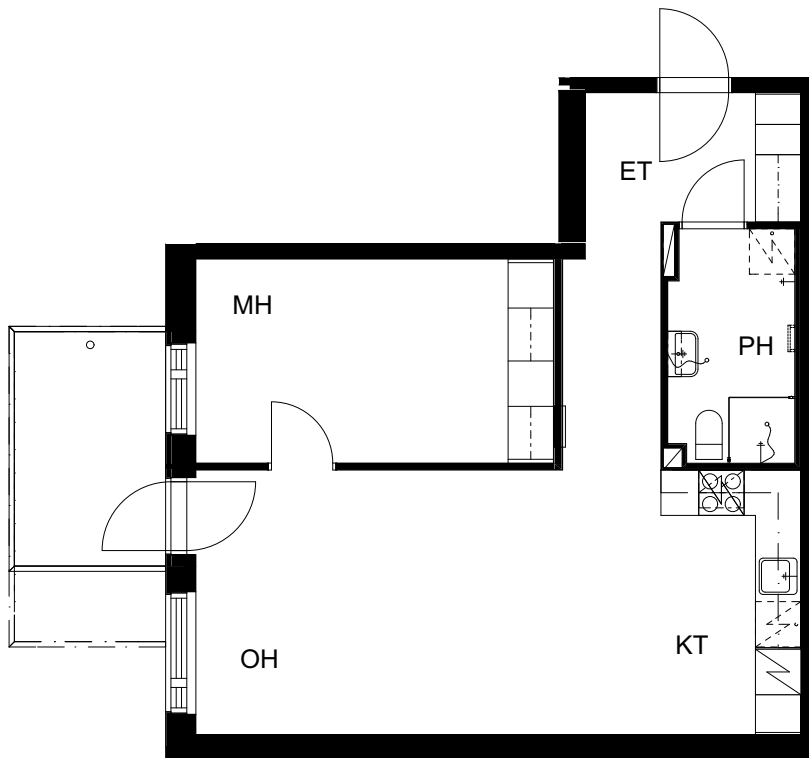

21.9.2017

ASUNTO OY ESPOON
SUURPELLON PUISTOKATU 12

Suurpellon puistokatu 12, 02200 Espoo

2H+KT 59,0 m²

4. krs: asunto A15

0 Pohjapiirros 1:100 5m

21.9.2017

ASUNTO OY ESPOON
SUURPELLON PUISTOKATU 12

Suurpellon puistokatu 12, 02200 Espoo

2H+KT 56,5 m²

4. krs: asunto A16

0 Pohjapiirros 1:100 5m

21.9.2017

ASUNTO OY ESPOON
SUURPELLON PUISTOKATU 12

Suurpellon puistokatu 12, 02200 Espoo

1H+KT 31,5 m²