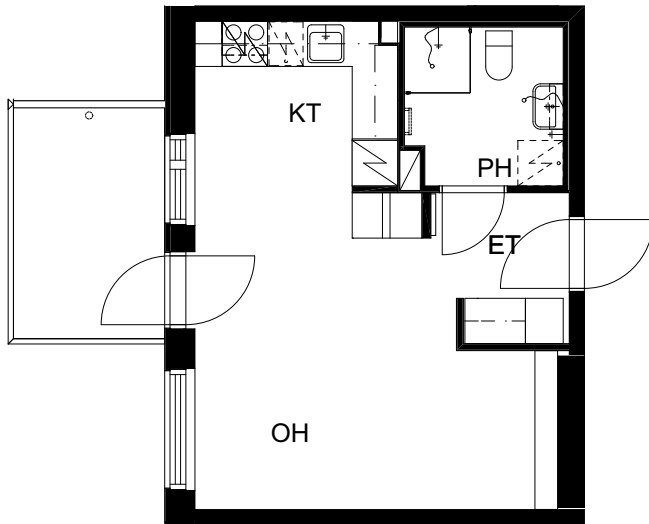

Suurpellon puistokatu 12, 02200 Espoo

2H+KT 50,0 m²

4. krs: asunto A20

0 Pohjapiirros 1:100 5m

21.9.2017

ASUNTO OY ESPOON SUURPELLON PUISTOKATU 12

Suurpellon puistokatu 12, 02200 Espoo

1H+KT 38,5 m²

5. krs: asunto A21

0 Pohjapiirros 1:100 5m

21.9.2017

ASUNTO OY ESPOON SUURPELLON PUISTOKATU 12

Suurpellon puistokatu 12, 02200 Espoo

2H+KT 56,5 m²

5. krs: asunto A22

0 Pohjapiirros 1:100 5m

21.9.2017

ASUNTO OY ESPOON
SUURPELLON PUISTOKATU 12

Suurpellon puistokatu 12, 02200 Espoo

1H+KT 31,5 m²

5. krs: asunto A23

0 Pohjapiirros 1:100 5m

21.9.2017

ASUNTO OY ESPOON
SUURPELLON PUISTOKATU 12