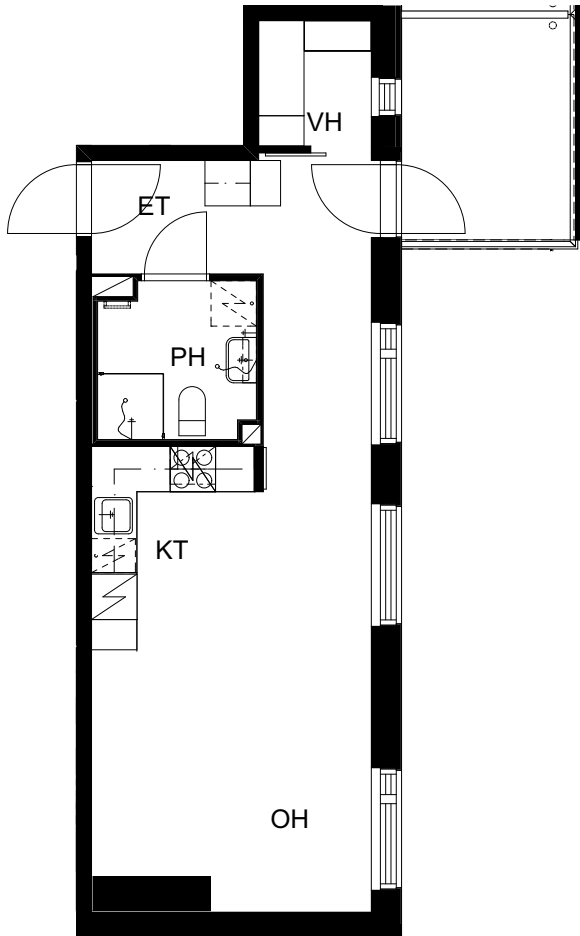

21.9.2017

ASUNTO OY ESPOON
SUURPELLON PUISTOKATU 12

Suurpellon puistokatu 12, 02200 Espoo

3H+KT+S 74,5 m²

4. krs: asunto A19

0 Pohjapiirros 1:100 5m

21.9.2017

ASUNTO OY ESPOON
SUURPELLON PUISTOKATU 12

Suurpellon puistokatu 12, 02200 Espoo

2H+KT 50,0 m²

4. krs: asunto A20

0 Pohjapiirros 1:100 5m

21.9.2017

ASUNTO OY ESPOON SUURPELLON PUISTOKATU 12

Suurpellon puistokatu 12, 02200 Espoo

1H+KT 38,5 m²

5. krs: asunto A21

0 Pohjapiirros 1:100 5m

21.9.2017

ASUNTO OY ESPOON SUURPELLON PUISTOKATU 12

Suurpellon puistokatu 12, 02200 Espoo

2H+KT 56,5 m²

5. krs: asunto A22

0 Pohjapiirros 1:100 5m