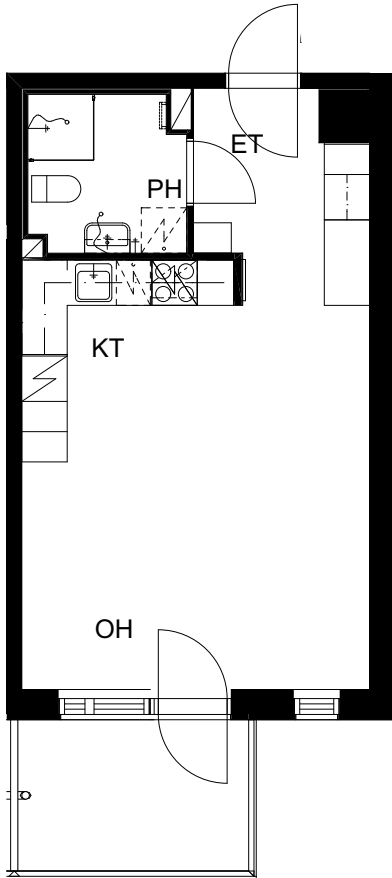

Suurpellon puistokatu 12, 02200 Espoo

2H+KT 42,5 m²

2. krs: asunto B28

0 Pohjapiirros 1:100 5m

21.9.2017

ASUNTO OY ESPOON SUURPELLON PUISTOKATU 12

Suurpellon puistokatu 12, 02200 Espoo

1H+KT 36,0 m²

2. krs: asunto B29

Pohjapiirros 1:100
0 5m

21.9.2017

ASUNTO OY ESPOON SUURPELLON PUISTOKATU 12

Suurpellon puistokatu 12, 02200 Espoo

3H+KT 61,5 m²

2. krs: asunto B30

0 Pohjapiirros 1:100 5m