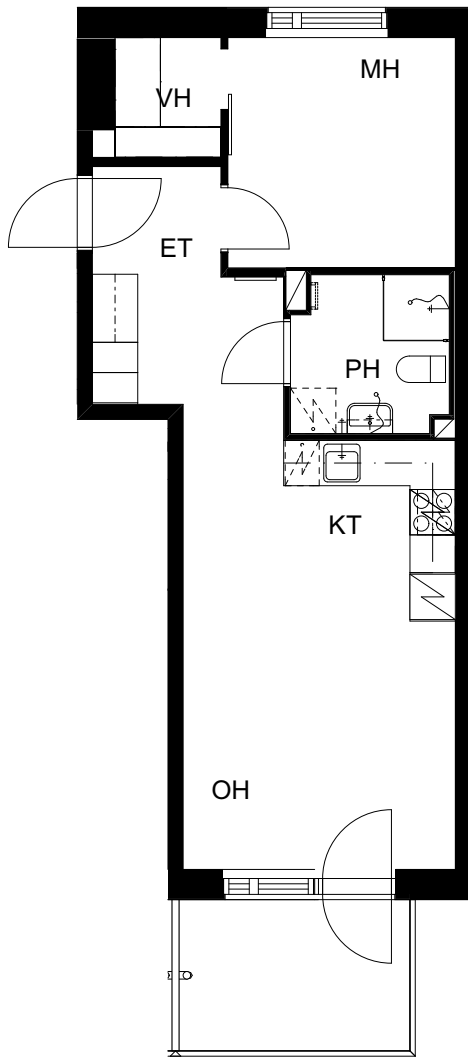

Suurpellon puistokatu 12, 02200 Espoo

1H+KT 30,5 m²

1. krs: asunto C40

0 Pohjapiirros 1:100 5m

21.9.2017

ASUNTO OY ESPOON
SUURPELLON PUISTOKATU 12

Suurpellon puistokatu 12, 02200 Espoo

1H+KT 33,5 m²

1. krs: asunto C41

0 Pohjapiirros 1:100 5m

21.9.2017

ASUNTO OY ESPOON SUURPELLON PUISTOKATU 12

Suurpellon puistokatu 12, 02200 Espoo

2H+KT 49,5 m²

1. krs: asunto C42

0 Pohjapiirros 1:100 5m

21.9.2017

ASUNTO OY ESPOON
SUURPELLON PUISTOKATU 12

Suurpellon puistokatu 12, 02200 Espoo

2H+KT 45 m²

2. krs: asunto C43

0 Pohjapiirros 1:100 5m

21.9.2017

ASUNTO OY ESPOON SUURPELLON PUISTOKATU 12